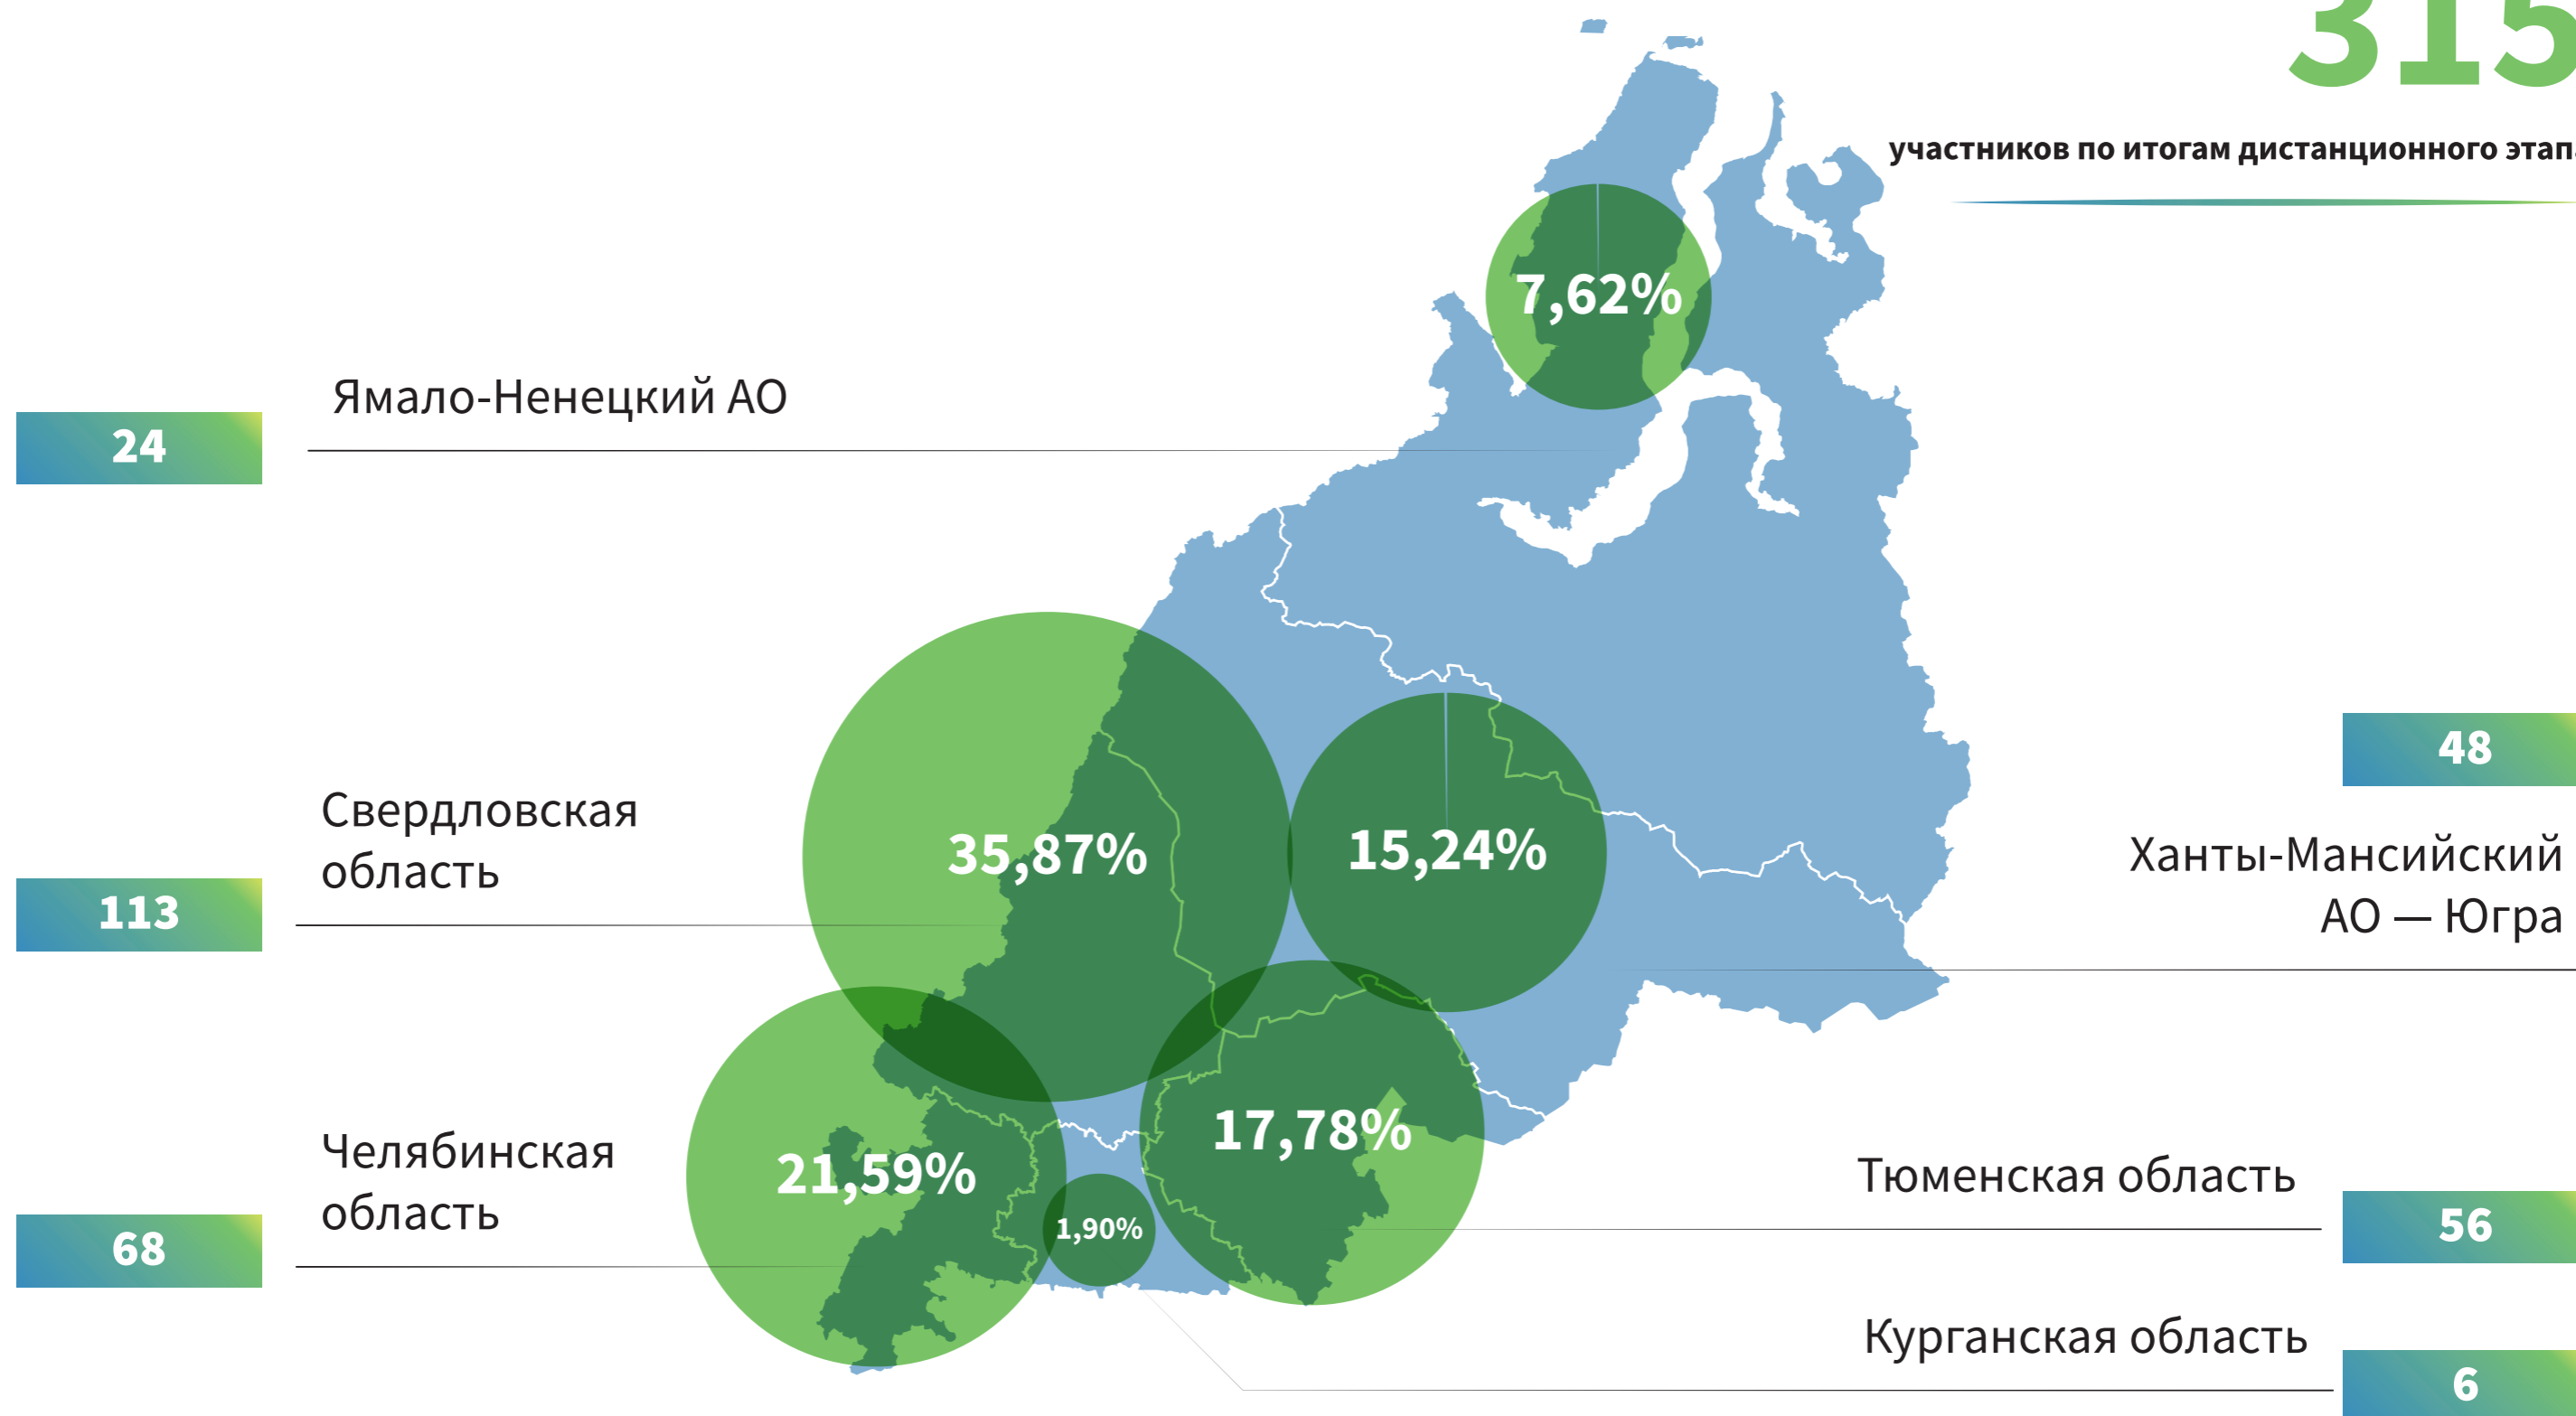

участников по итогам дистанционного этапа

ПОЛУФИНАЛИСТЫ ИЗ ПРИВОЛЖСКОГО ФЕДЕРАЛЬНОГО ОКРУГА

434

участника по итогам дистанционного этапа

ПОЛУФИНАЛИСТЫ ИЗ СЕВЕРО-ЗАПАДНОГО ФЕДЕРАЛЬНОГО ОКРУГА

ПОЛУФИНАЛИСТЫ ИЗ СЕВЕРО-КАВКАЗСКОГО ФЕДЕРАЛЬНОГО ОКРУГА

193

участника по итогам дистанционного этапа

ПОЛУФИНАЛИСТЫ ИЗ СИБИРСКОГО ФЕДЕРАЛЬНОГО ОКРУГА

326

участников по итогам дистанционного этапа

ПОЛУФИНАЛИСТЫ ИЗ УРАЛЬСКОГО ФЕДЕРАЛЬНОГО ОКРУГА

315

участников по итогам дистанционного этапа

ПОЛУФИНАЛИСТЫ ИЗ ЦЕНТРАЛЬНОГО ФЕДЕРАЛЬНОГО ОКРУГА

938

участников по итогам дистанционного этапа

ПОЛУФИНАЛИСТЫ ИЗ ЮЖНОГО ФЕДЕРАЛЬНОГО ОКРУГА

328

участников по итогам дистанционного этапа

ПОЛУФИНАЛИСТЫ ИЗ ДРУГИХ СТРАН