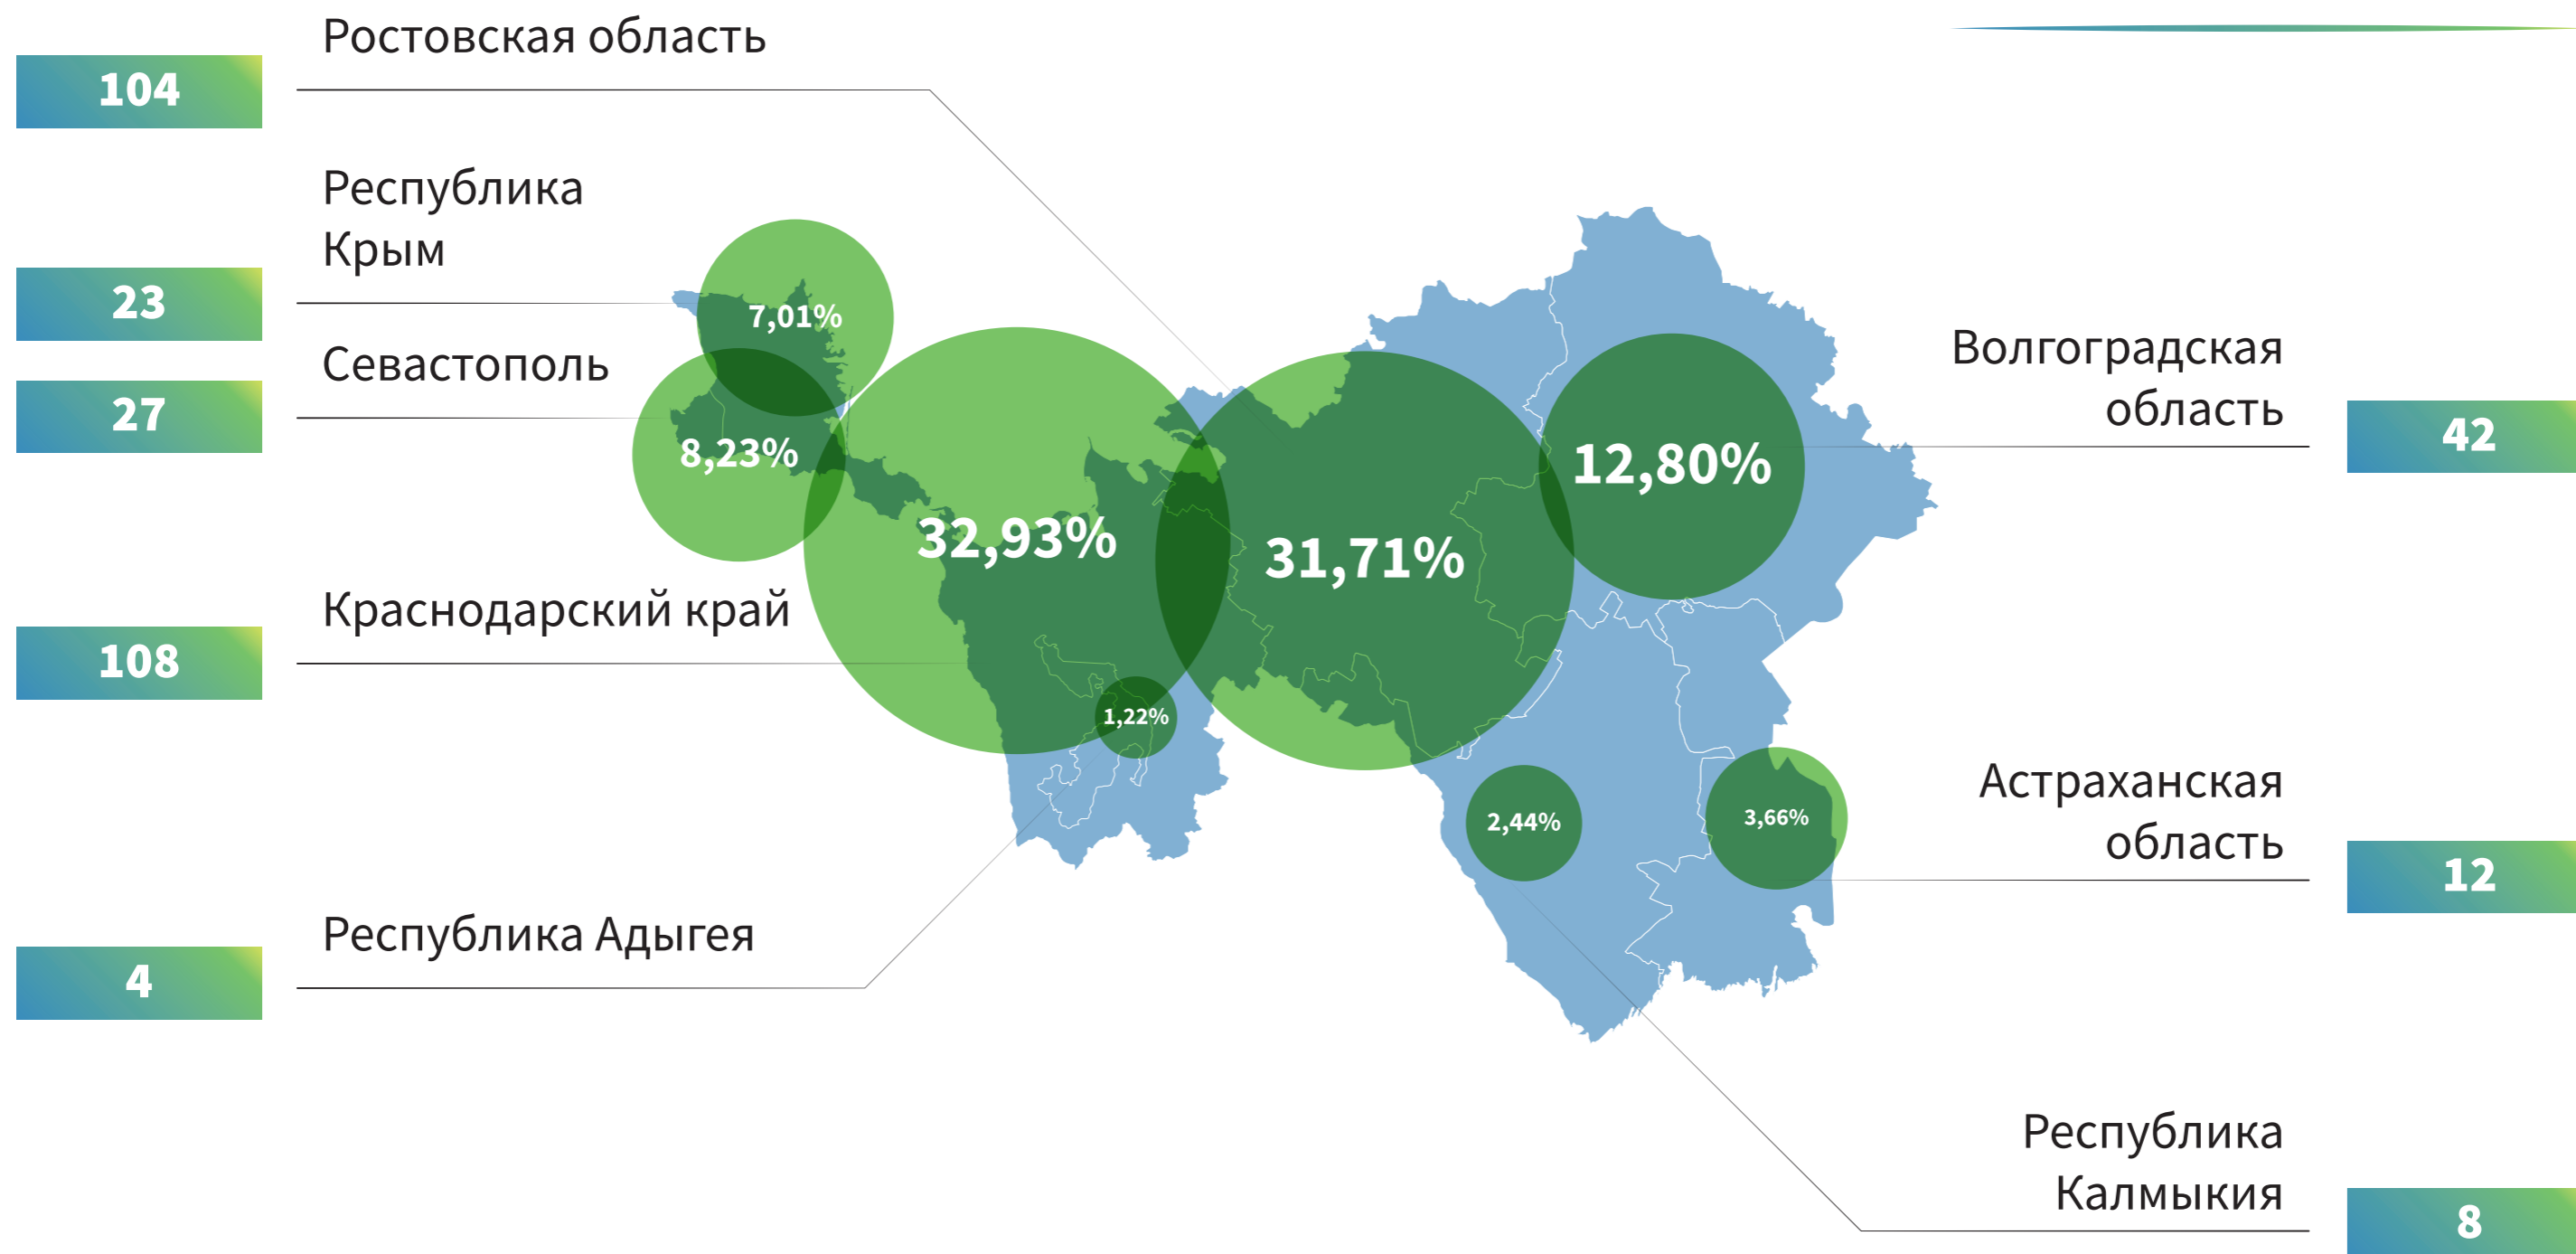

193

участника по итогам дистанционного этапа

ПОЛУФИНАЛИСТЫ ИЗ СИБИРСКОГО ФЕДЕРАЛЬНОГО ОКРУГА

326

участников по итогам дистанционного этапа

ПОЛУФИНАЛИСТЫ ИЗ УРАЛЬСКОГО ФЕДЕРАЛЬНОГО ОКРУГА

315

участников по итогам дистанционного этапа

ПОЛУФИНАЛИСТЫ ИЗ ЦЕНТРАЛЬНОГО ФЕДЕРАЛЬНОГО ОКРУГА

938

участников по итогам дистанционного этапа

ПОЛУФИНАЛИСТЫ ИЗ ЮЖНОГО ФЕДЕРАЛЬНОГО ОКРУГА

328

участников по итогам дистанционного этапа

ПОЛУФИНАЛИСТЫ ИЗ ДРУГИХ СТРАН

18 человек

ТОП-10 РЕГИОНОВ ПО ЧИСЛУ ПОЛУФИНАЛИСТОВ

Федеральный округ	Количество	Процент
● Москва	657	19,59%
● Санкт-Петербург	311	9,27%
● Свердловская область	113	3,37%
● Краснодарский край	108	3,22%
● Московская область	105	3,13%
● Ростовская область	104	3,10%
● Новосибирская область	96	2,86%
● Нижегородская область	95	2,83%
● Хабаровский край	89	2,65%
● Ставропольский край	77	2,30%

ТОП-10 РЕГИОНОВ ПО ЧИСЛУ ПОЛУФИНАЛИСТОВ НА 10 ТЫСЯЧ ЧЕЛОВЕК НАСЕЛЕНИЯ

Регион	Полуфиналистов на 10 000 населения
● Чукотский АО	1,22
● Москва	0,91
● Ненецкий АО	0,89
● Севастополь	0,87
● Санкт-Петербург	0,82
● Хабаровский край	0,77
● Ямало-Ненецкий АО	0,68
● Магаданская область	0,67
● Амурская область	0,61
● Камчатский край	0,59