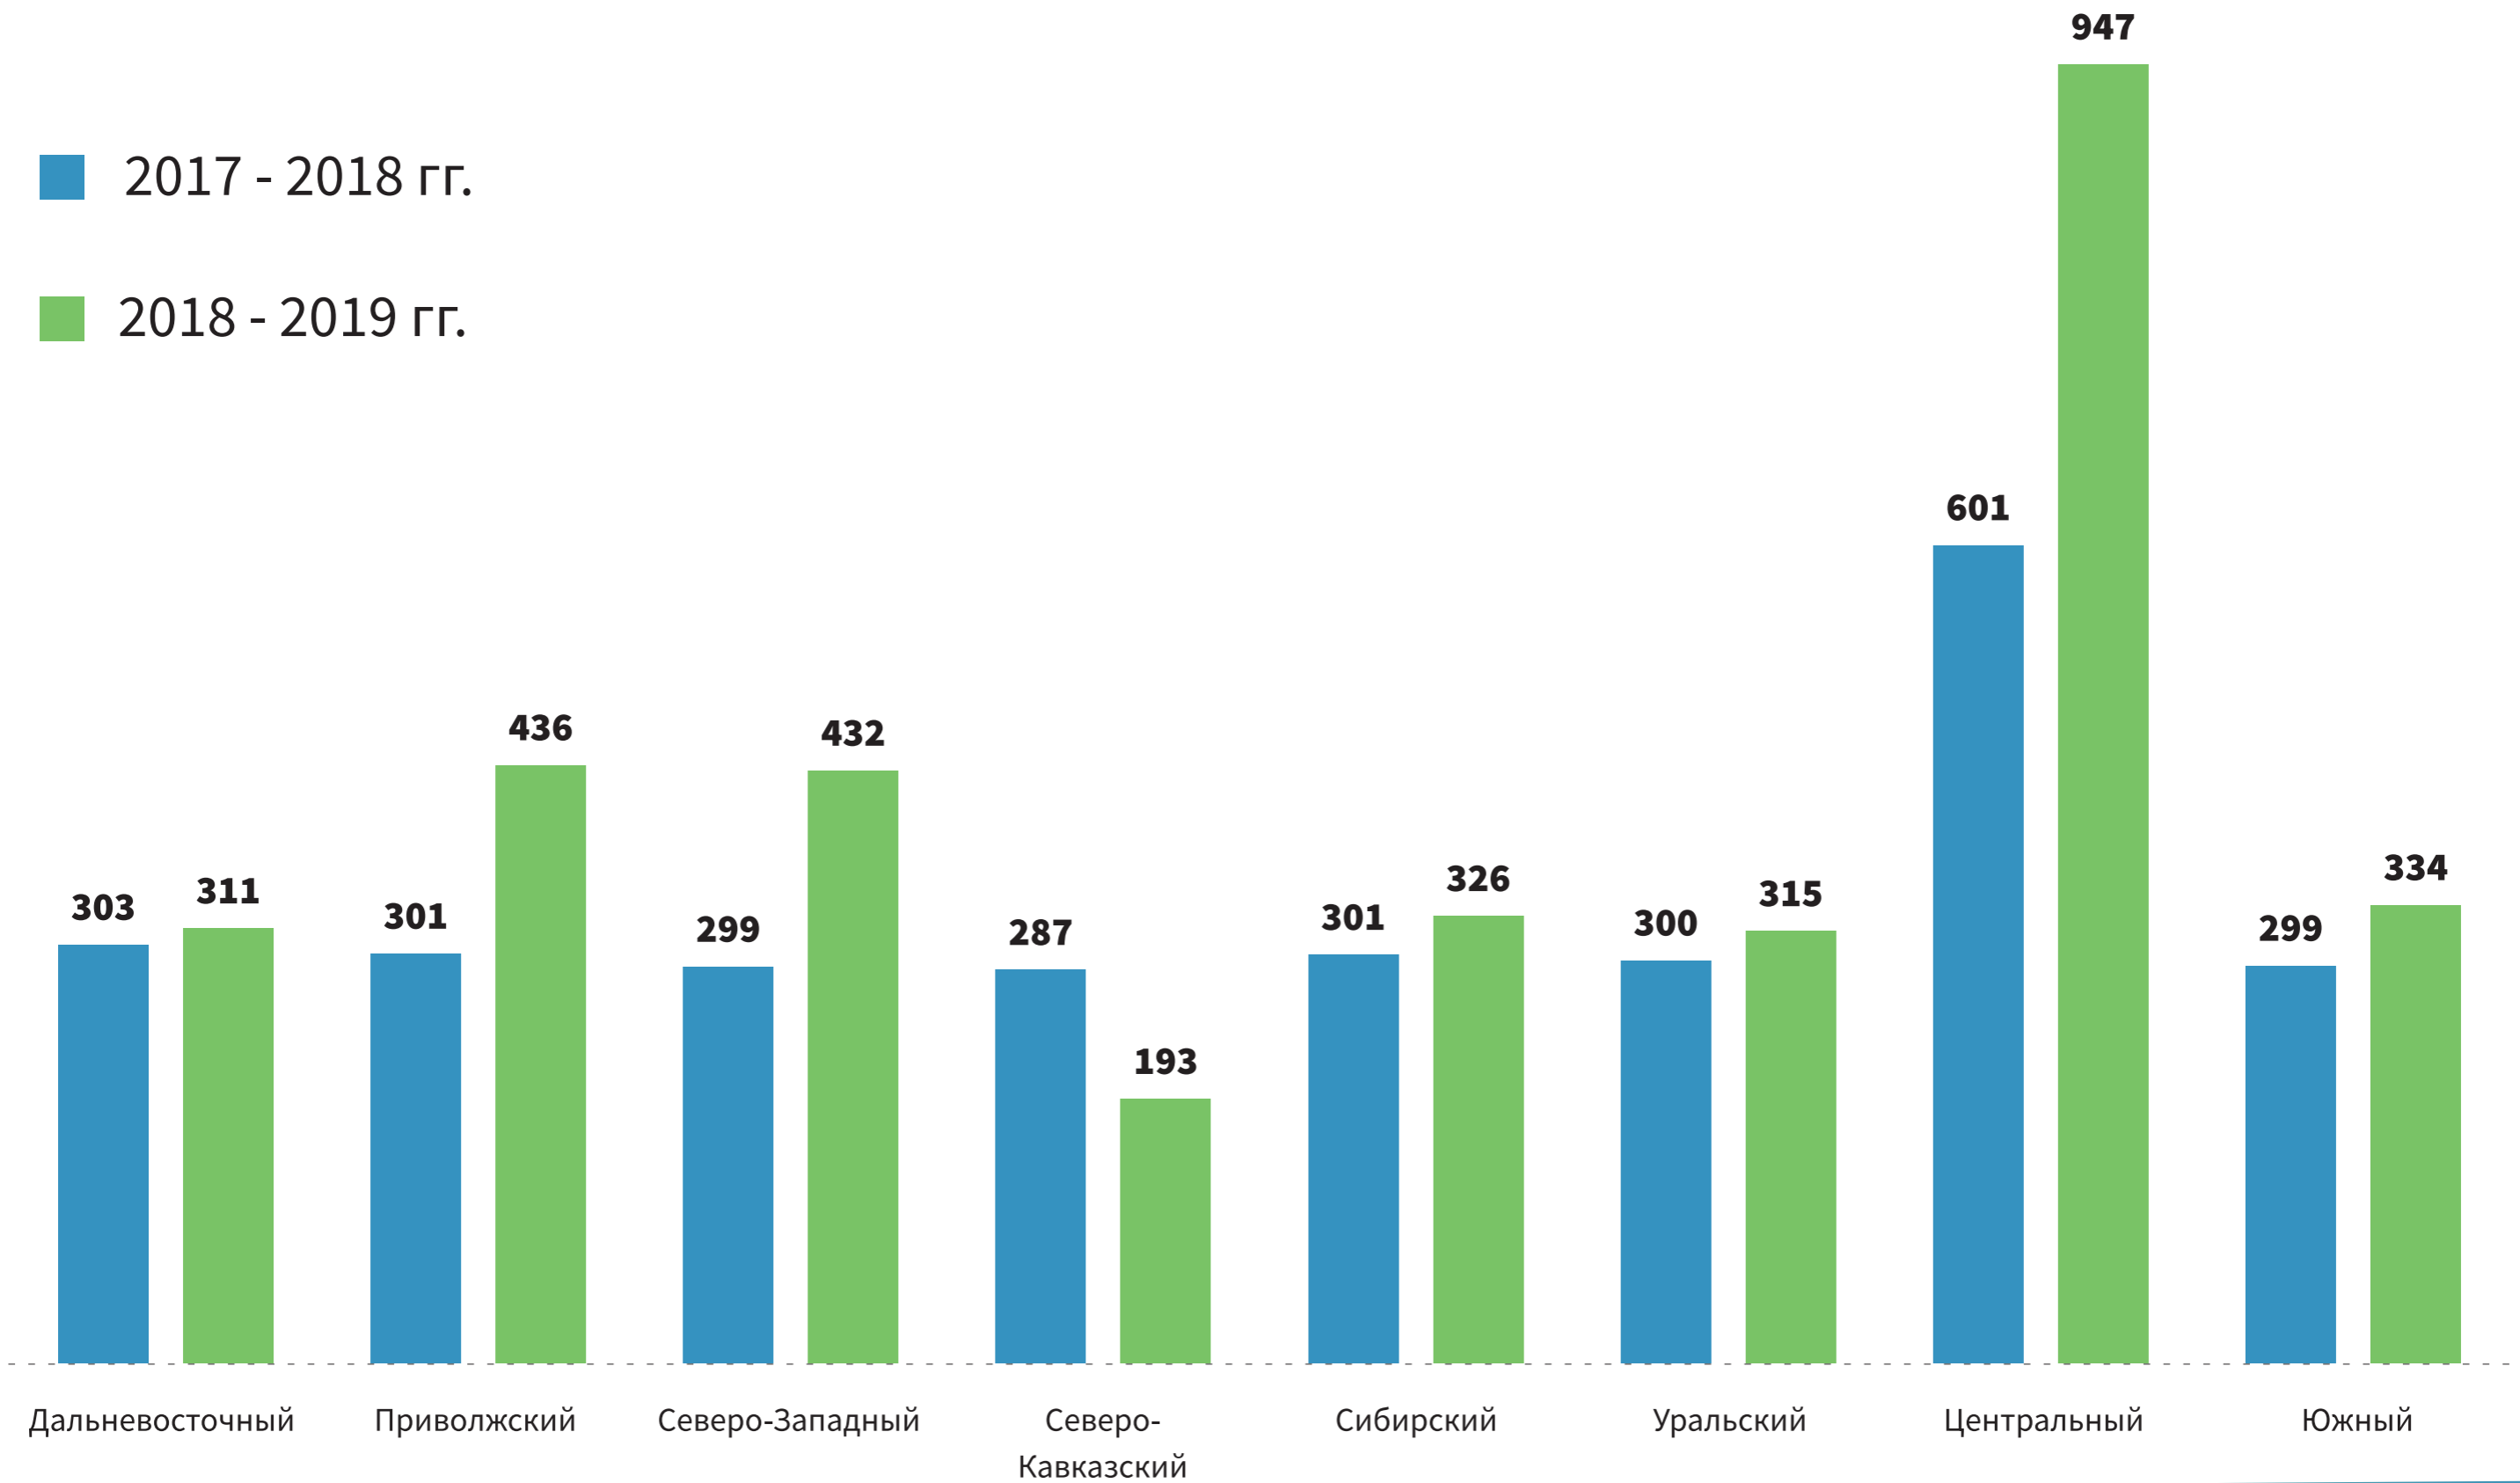

Приглашены в полуфинал

2017 - 2018 гг.

2018 - 2019 гг.

ГЕОГРАФИЯ ПОЛУФИНАЛИСТОВ

УЧАСТНИКИ РЕГИОНАЛЬНЫХ ПОЛУФИНАЛОВ

ДИНАМИКА ПОДАЧИ ЗАЯВОК

ПОЛУФИНАЛИСТЫ ИЗ ДАЛЬНЕВОСТОЧНОГО ФЕДЕРАЛЬНОГО ОКРУГА

311

участников по итогам дистанционного этапа

ПОЛУФИНАЛИСТЫ ИЗ ПРИВОЛЖСКОГО ФЕДЕРАЛЬНОГО ОКРУГА

434

участника по итогам дистанционного этапа

ПОЛУФИНАЛИСТЫ ИЗ СЕВЕРО-ЗАПАДНОГО ФЕДЕРАЛЬНОГО ОКРУГА

ПОЛУФИНАЛИСТЫ ИЗ СЕВЕРО-КАВКАЗСКОГО ФЕДЕРАЛЬНОГО ОКРУГА