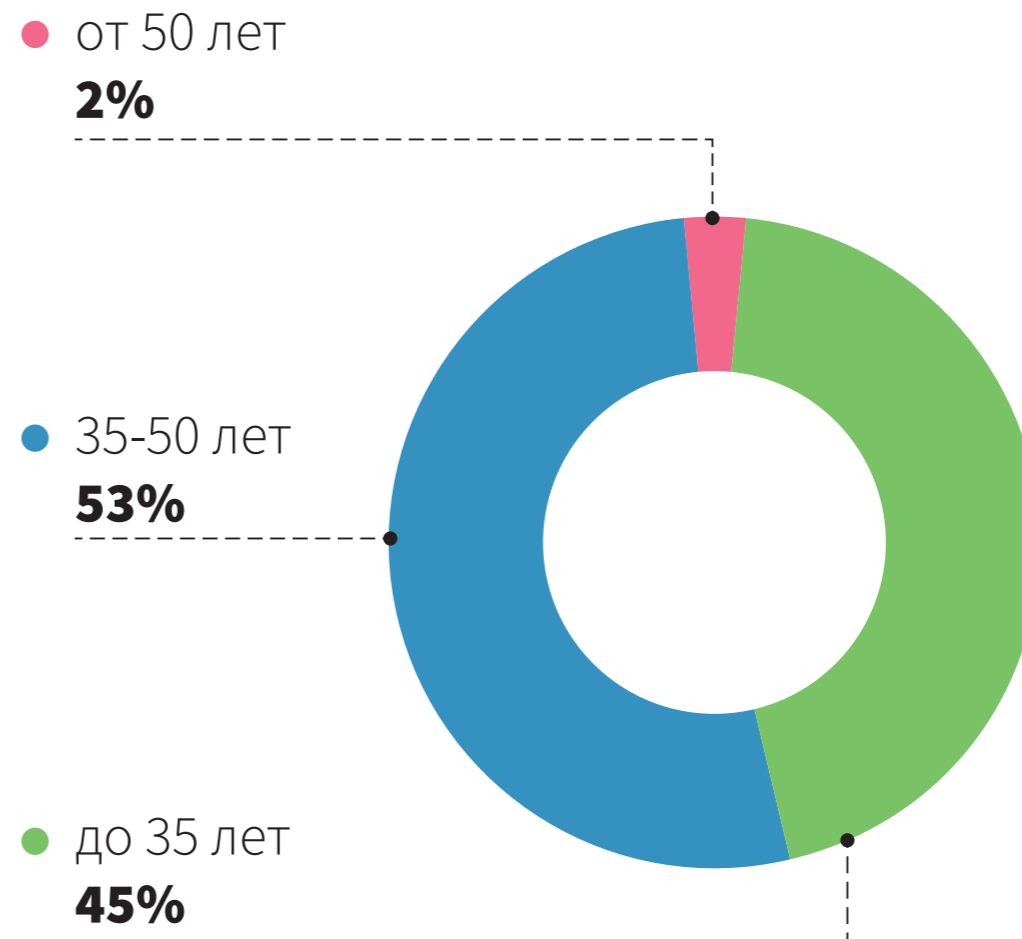

18 человек

ТОП-10 РЕГИОНОВ ПО ЧИСЛУ ПОЛУФИНАЛИСТОВ

Федеральный округ	Количество	Процент
● Москва	657	19,59%
● Санкт-Петербург	311	9,27%
● Свердловская область	113	3,37%
● Краснодарский край	108	3,22%
● Московская область	105	3,13%
● Ростовская область	104	3,10%
● Новосибирская область	96	2,86%
● Нижегородская область	95	2,83%
● Хабаровский край	89	2,65%
● Ставропольский край	77	2,30%

ТОП-10 РЕГИОНОВ ПО ЧИСЛУ ПОЛУФИНАЛИСТОВ НА 10 ТЫСЯЧ ЧЕЛОВЕК НАСЕЛЕНИЯ

Регион	Полуфиналистов на 10 000 населения
● Чукотский АО	1,22
● Москва	0,91
● Ненецкий АО	0,89
● Севастополь	0,87
● Санкт-Петербург	0,82
● Хабаровский край	0,77
● Ямало-Ненецкий АО	0,68
● Магаданская область	0,67
● Амурская область	0,61
● Камчатский край	0,59

ПОРТРЕТ ПОЛУФИНАЛИСТА. ВОЗРАСТ

2017 - 2018 гг.

2018 - 2019 гг.

ПОРТРЕТ ПОЛУФИНАЛИСТА. ПОЛ

2017 - 2018 гг.

2018 - 2019 гг.

ПОРТРЕТ ПОЛУФИНАЛИСТА. ОБРАЗОВАНИЕ

2017 - 2018 гг.