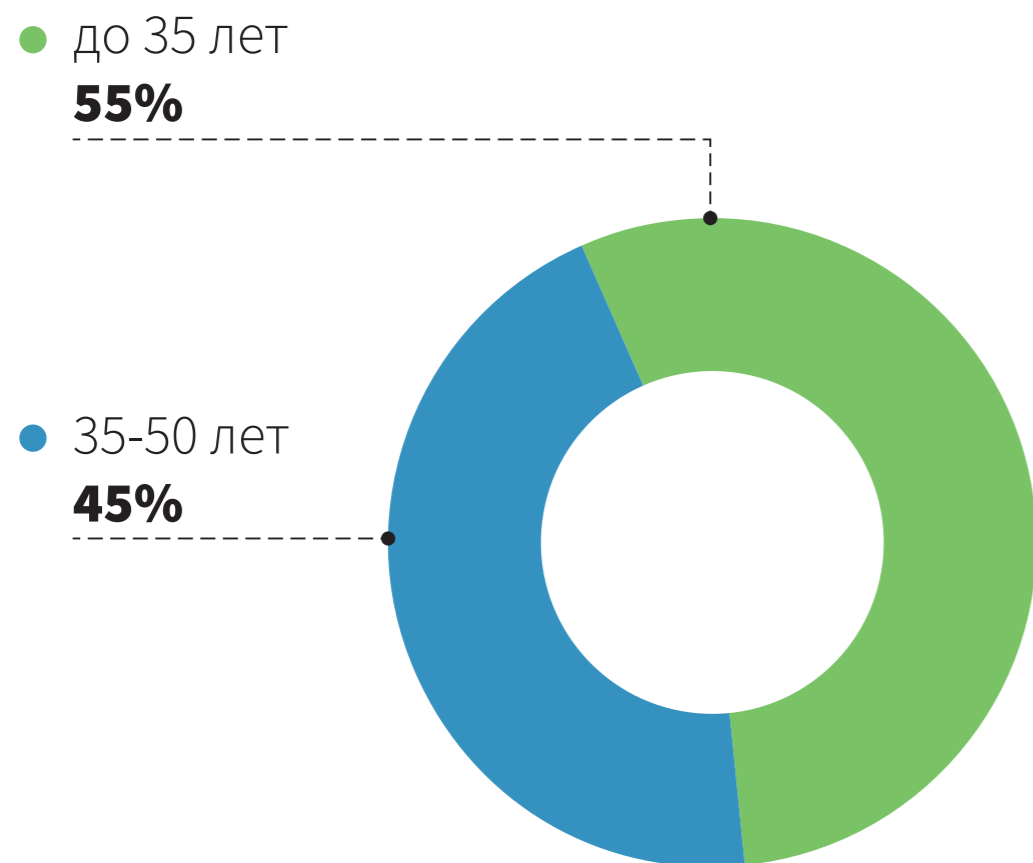

ПОЛУФИНАЛИСТЫ ИЗ ЦЕНТРАЛЬНОГО ФЕДЕРАЛЬНОГО ОКРУГА

938

участников по итогам дистанционного этапа

ПОЛУФИНАЛИСТЫ ИЗ ЮЖНОГО ФЕДЕРАЛЬНОГО ОКРУГА

328

участников по итогам дистанционного этапа

ПОЛУФИНАЛИСТЫ ИЗ ДРУГИХ СТРАН

18 человек

ТОП-10 РЕГИОНОВ ПО ЧИСЛУ ПОЛУФИНАЛИСТОВ

Федеральный округ	Количество	Процент
● Москва	657	19,59%
● Санкт-Петербург	311	9,27%
● Свердловская область	113	3,37%
● Краснодарский край	108	3,22%
● Московская область	105	3,13%
● Ростовская область	104	3,10%
● Новосибирская область	96	2,86%
● Нижегородская область	95	2,83%
● Хабаровский край	89	2,65%
● Ставропольский край	77	2,30%

ТОП-10 РЕГИОНОВ ПО ЧИСЛУ ПОЛУФИНАЛИСТОВ НА 10 ТЫСЯЧ ЧЕЛОВЕК НАСЕЛЕНИЯ

Регион	Полуфиналистов на 10 000 населения
● Чукотский АО	1,22
● Москва	0,91
● Ненецкий АО	0,89
● Севастополь	0,87
● Санкт-Петербург	0,82
● Хабаровский край	0,77
● Ямало-Ненецкий АО	0,68
● Магаданская область	0,67
● Амурская область	0,61
● Камчатский край	0,59

ПОРТРЕТ ПОЛУФИНАЛИСТА. ВОЗРАСТ

2017 - 2018 гг.

2018 - 2019 гг.

ПОРТРЕТ ПОЛУФИНАЛИСТА. ПОЛ

2017 - 2018 гг.

2018 - 2019 гг.

ПОРТРЕТ ПОЛУФИНАЛИСТА. ОБРАЗОВАНИЕ

2017 - 2018 гг.