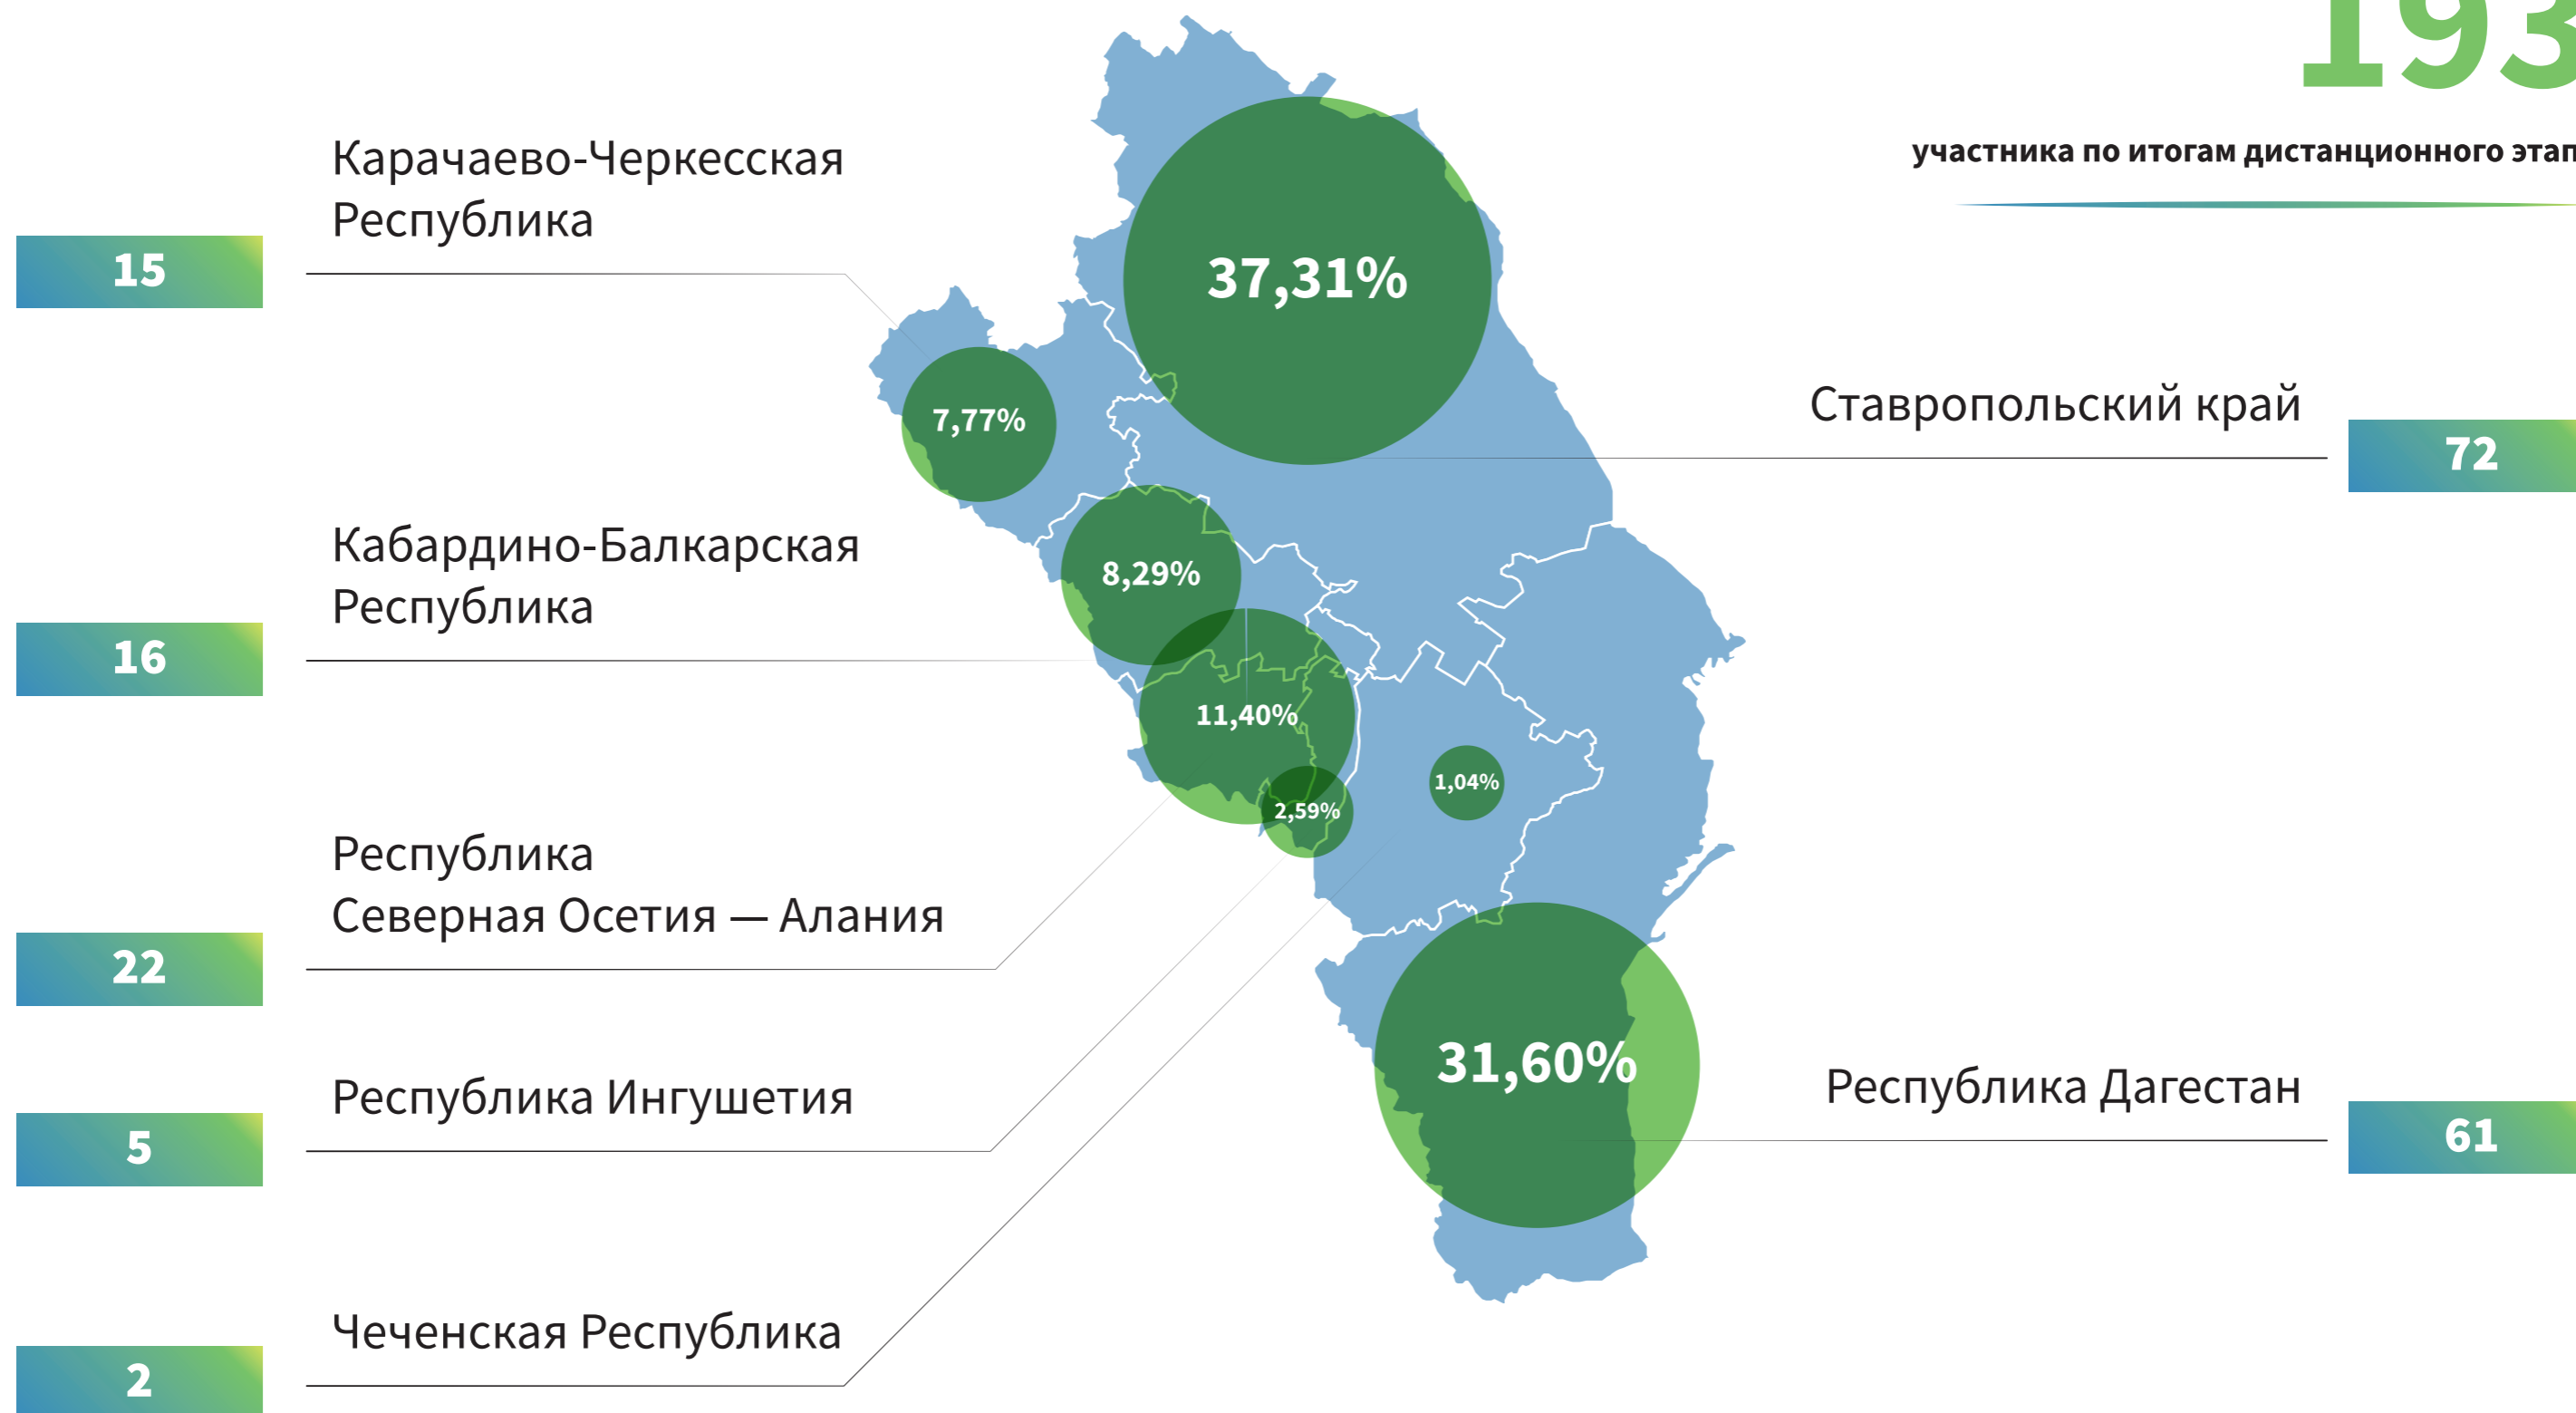

Приглашены в полуфинал

2017 - 2018 гг.

2018 - 2019 гг.

ГЕОГРАФИЯ ПОЛУФИНАЛИСТОВ

УЧАСТНИКИ РЕГИОНАЛЬНЫХ ПОЛУФИНАЛОВ

ДИНАМИКА ПОДАЧИ ЗАЯВОК

ПОЛУФИНАЛИСТЫ ИЗ ДАЛЬНЕВОСТОЧНОГО ФЕДЕРАЛЬНОГО ОКРУГА

311

участников по итогам дистанционного этапа

ПОЛУФИНАЛИСТЫ ИЗ ПРИВОЛЖСКОГО ФЕДЕРАЛЬНОГО ОКРУГА

434

участника по итогам дистанционного этапа

ПОЛУФИНАЛИСТЫ ИЗ СЕВЕРО-ЗАПАДНОГО ФЕДЕРАЛЬНОГО ОКРУГА

ПОЛУФИНАЛИСТЫ ИЗ СЕВЕРО-КАВКАЗСКОГО ФЕДЕРАЛЬНОГО ОКРУГА

193

участника по итогам дистанционного этапа

ПОЛУФИНАЛИСТЫ ИЗ СИБИРСКОГО ФЕДЕРАЛЬНОГО ОКРУГА

326

участников по итогам дистанционного этапа

ПОЛУФИНАЛИСТЫ ИЗ УРАЛЬСКОГО ФЕДЕРАЛЬНОГО ОКРУГА

315

участников по итогам дистанционного этапа