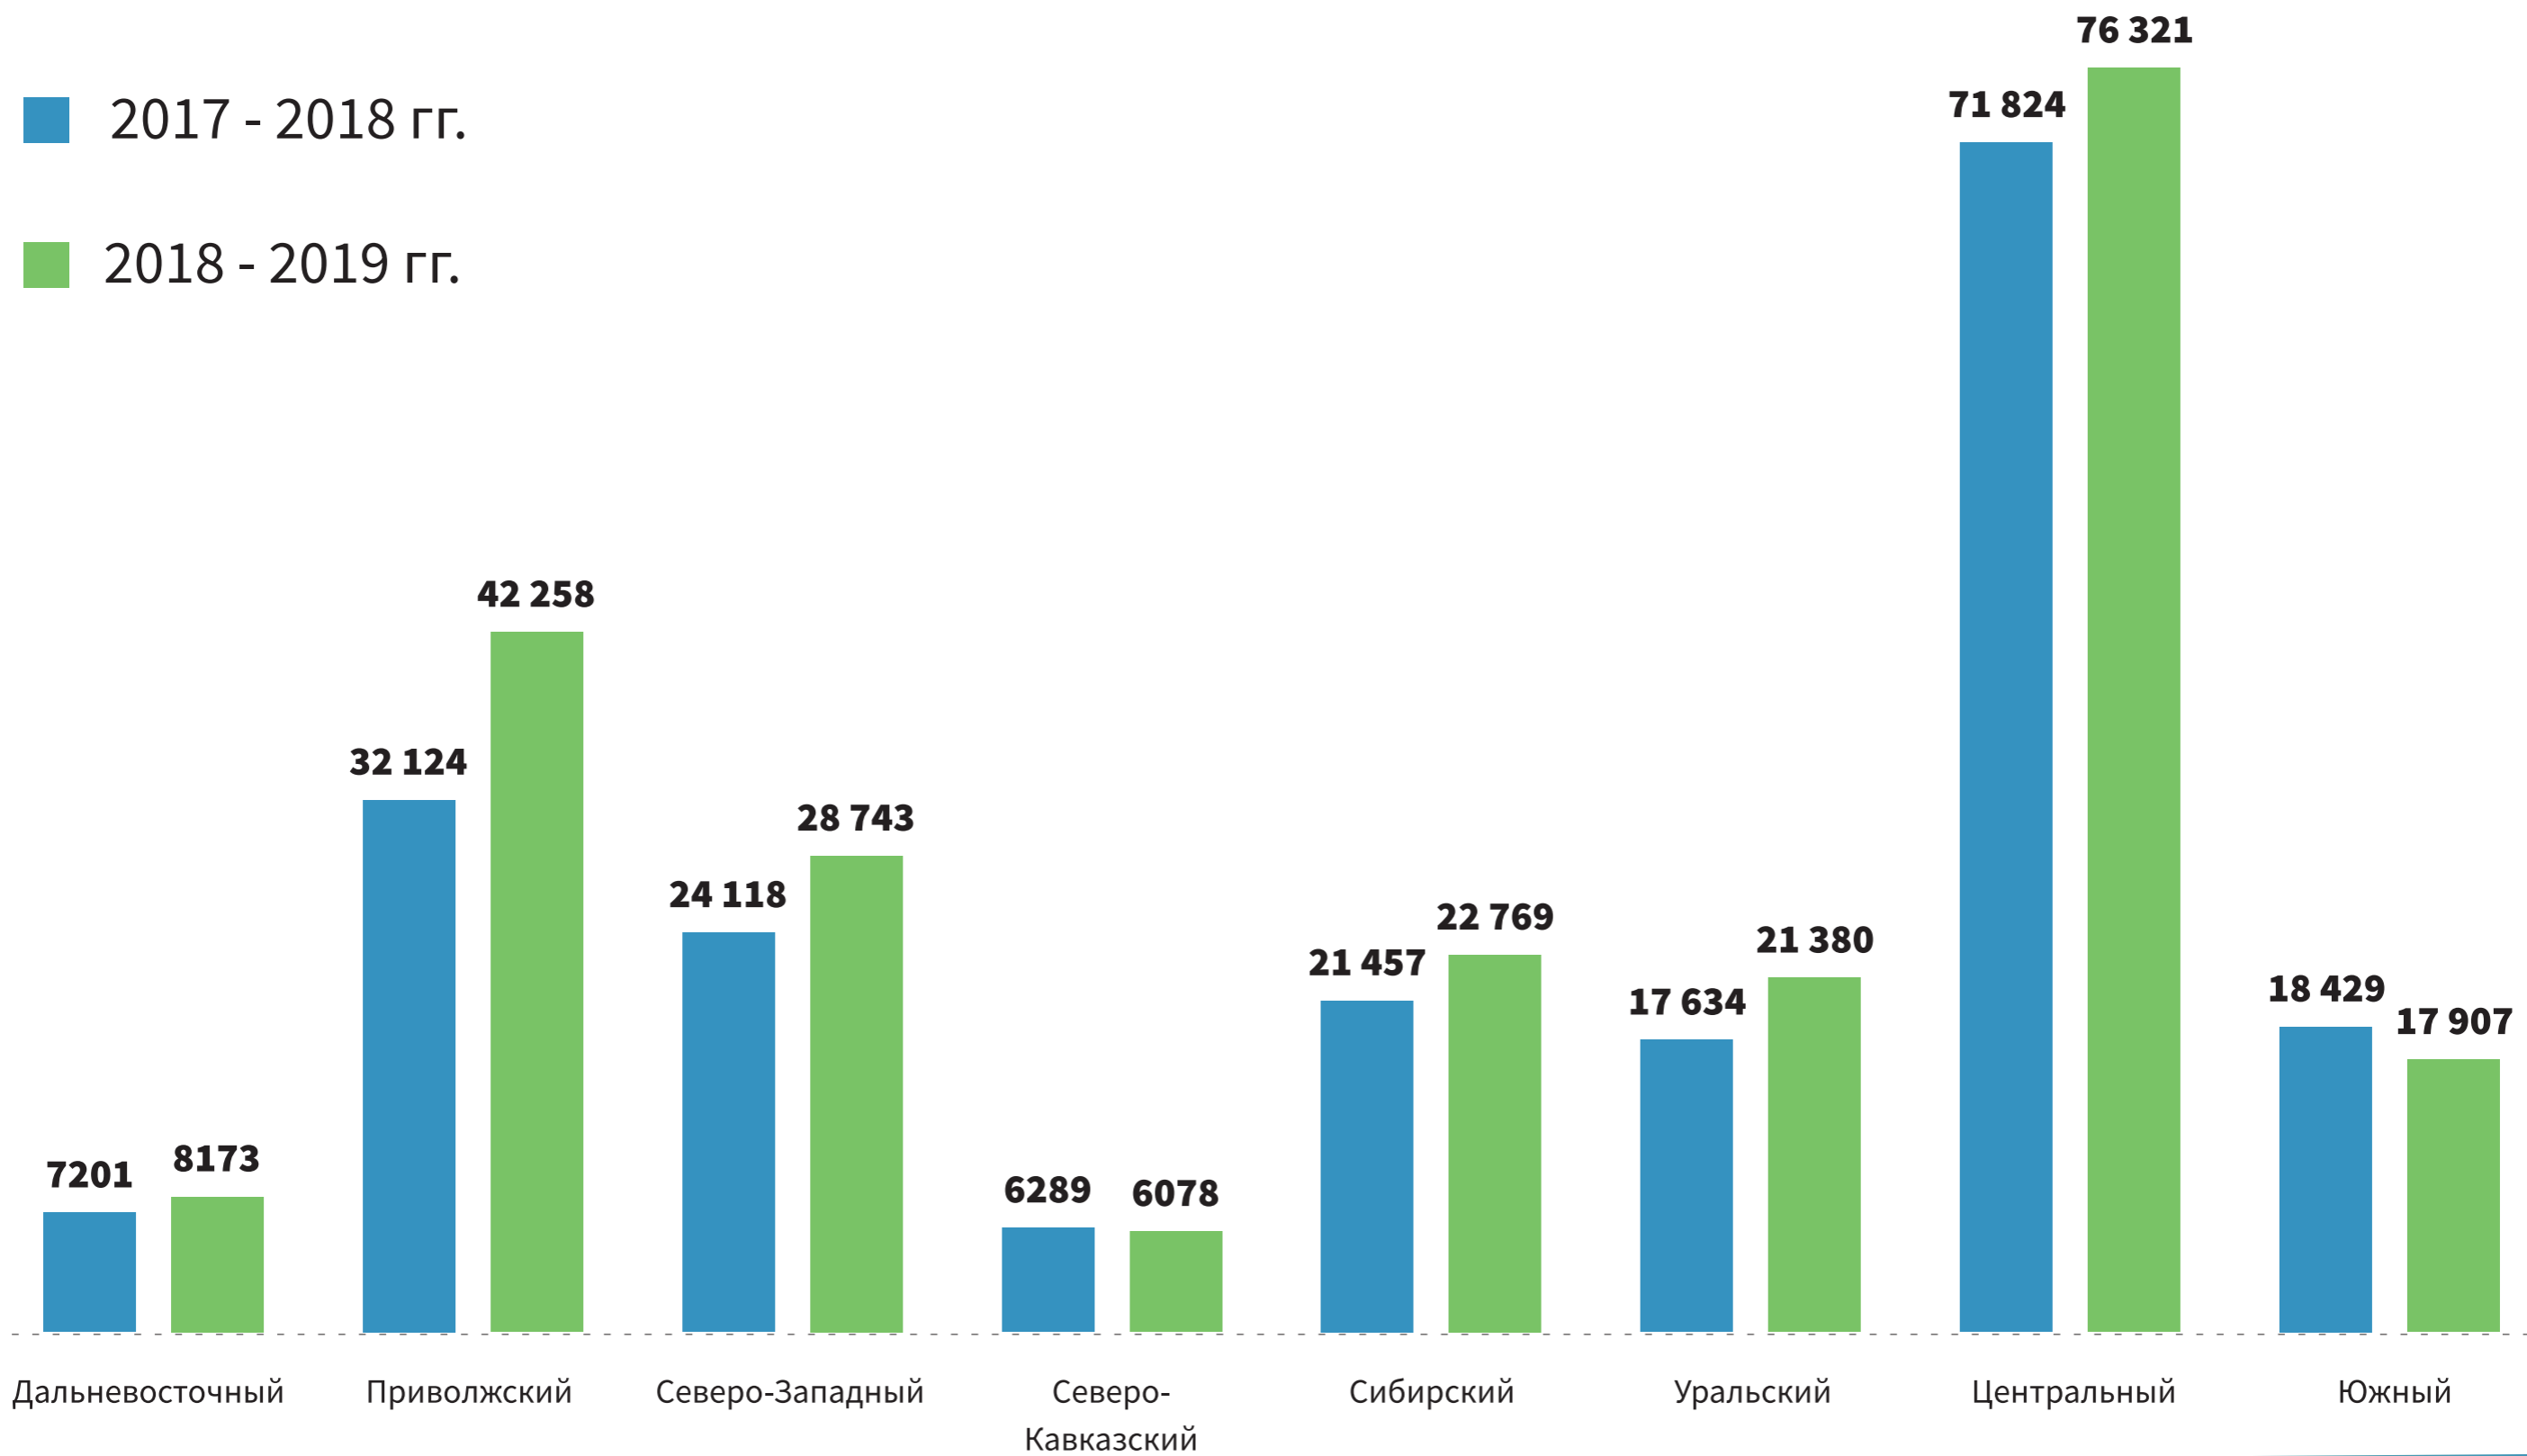

Приглашены в полуфинал

2017 - 2018 гг.

2018 - 2019 гг.

ГЕОГРАФИЯ ПОЛУФИНАЛИСТОВ

УЧАСТНИКИ РЕГИОНАЛЬНЫХ ПОЛУФИНАЛОВ

ДИНАМИКА ПОДАЧИ ЗАЯВОК

ПОЛУФИНАЛИСТЫ ИЗ ДАЛЬНЕВОСТОЧНОГО ФЕДЕРАЛЬНОГО ОКРУГА

311

участников по итогам дистанционного этапа

ПОЛУФИНАЛИСТЫ ИЗ ПРИВОЛЖСКОГО ФЕДЕРАЛЬНОГО ОКРУГА

434

участника по итогам дистанционного этапа

ПОЛУФИНАЛИСТЫ ИЗ СЕВЕРО-ЗАПАДНОГО ФЕДЕРАЛЬНОГО ОКРУГА

ПОЛУФИНАЛИСТЫ ИЗ СЕВЕРО-КАВКАЗСКОГО ФЕДЕРАЛЬНОГО ОКРУГА