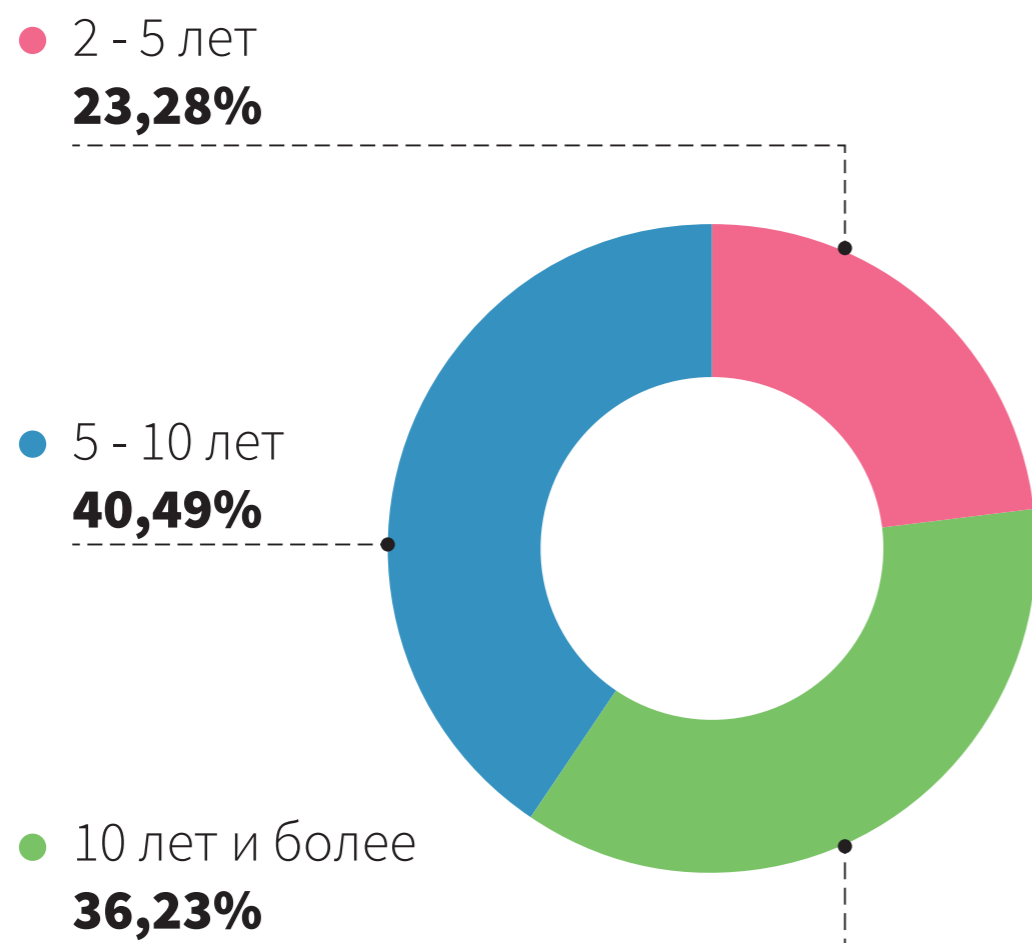

Два и более высших
образований **28,94%**

2018 - 2019 гг.

Высшее (специалитет, магистратура) **54%**

Высшее (бакалавриат) **4,86%**

Высшее образование и MBA **3,88%**

Среднее профессиональное **0,30%**

Незаконченное высшее **1,01%**

Кандидат наук **10,85%**

Доктор наук **0,71%**

Два и более высших
образований **24,39%**

ПОРТРЕТ ПОЛУФИНАЛИСТА. ОПЫТ УПРАВЛЕНИЯ

2017 - 2018 гг.

2018 - 2019 гг.

ПОРТРЕТ ПОЛУФИНАЛИСТА. УРОВЕНЬ МЕНЕДЖМЕНТА

2017 - 2018 гг.

Член правления **2,90%**

Акционер / собственник **7,80%**

Ведущий специалист **1,90%**

Глава организации **14,60%**

Линейное / функциональное
руководство **8,70%**

Руководство высшего
звена **36,90%**

Руководство среднего
звена **27,20%**