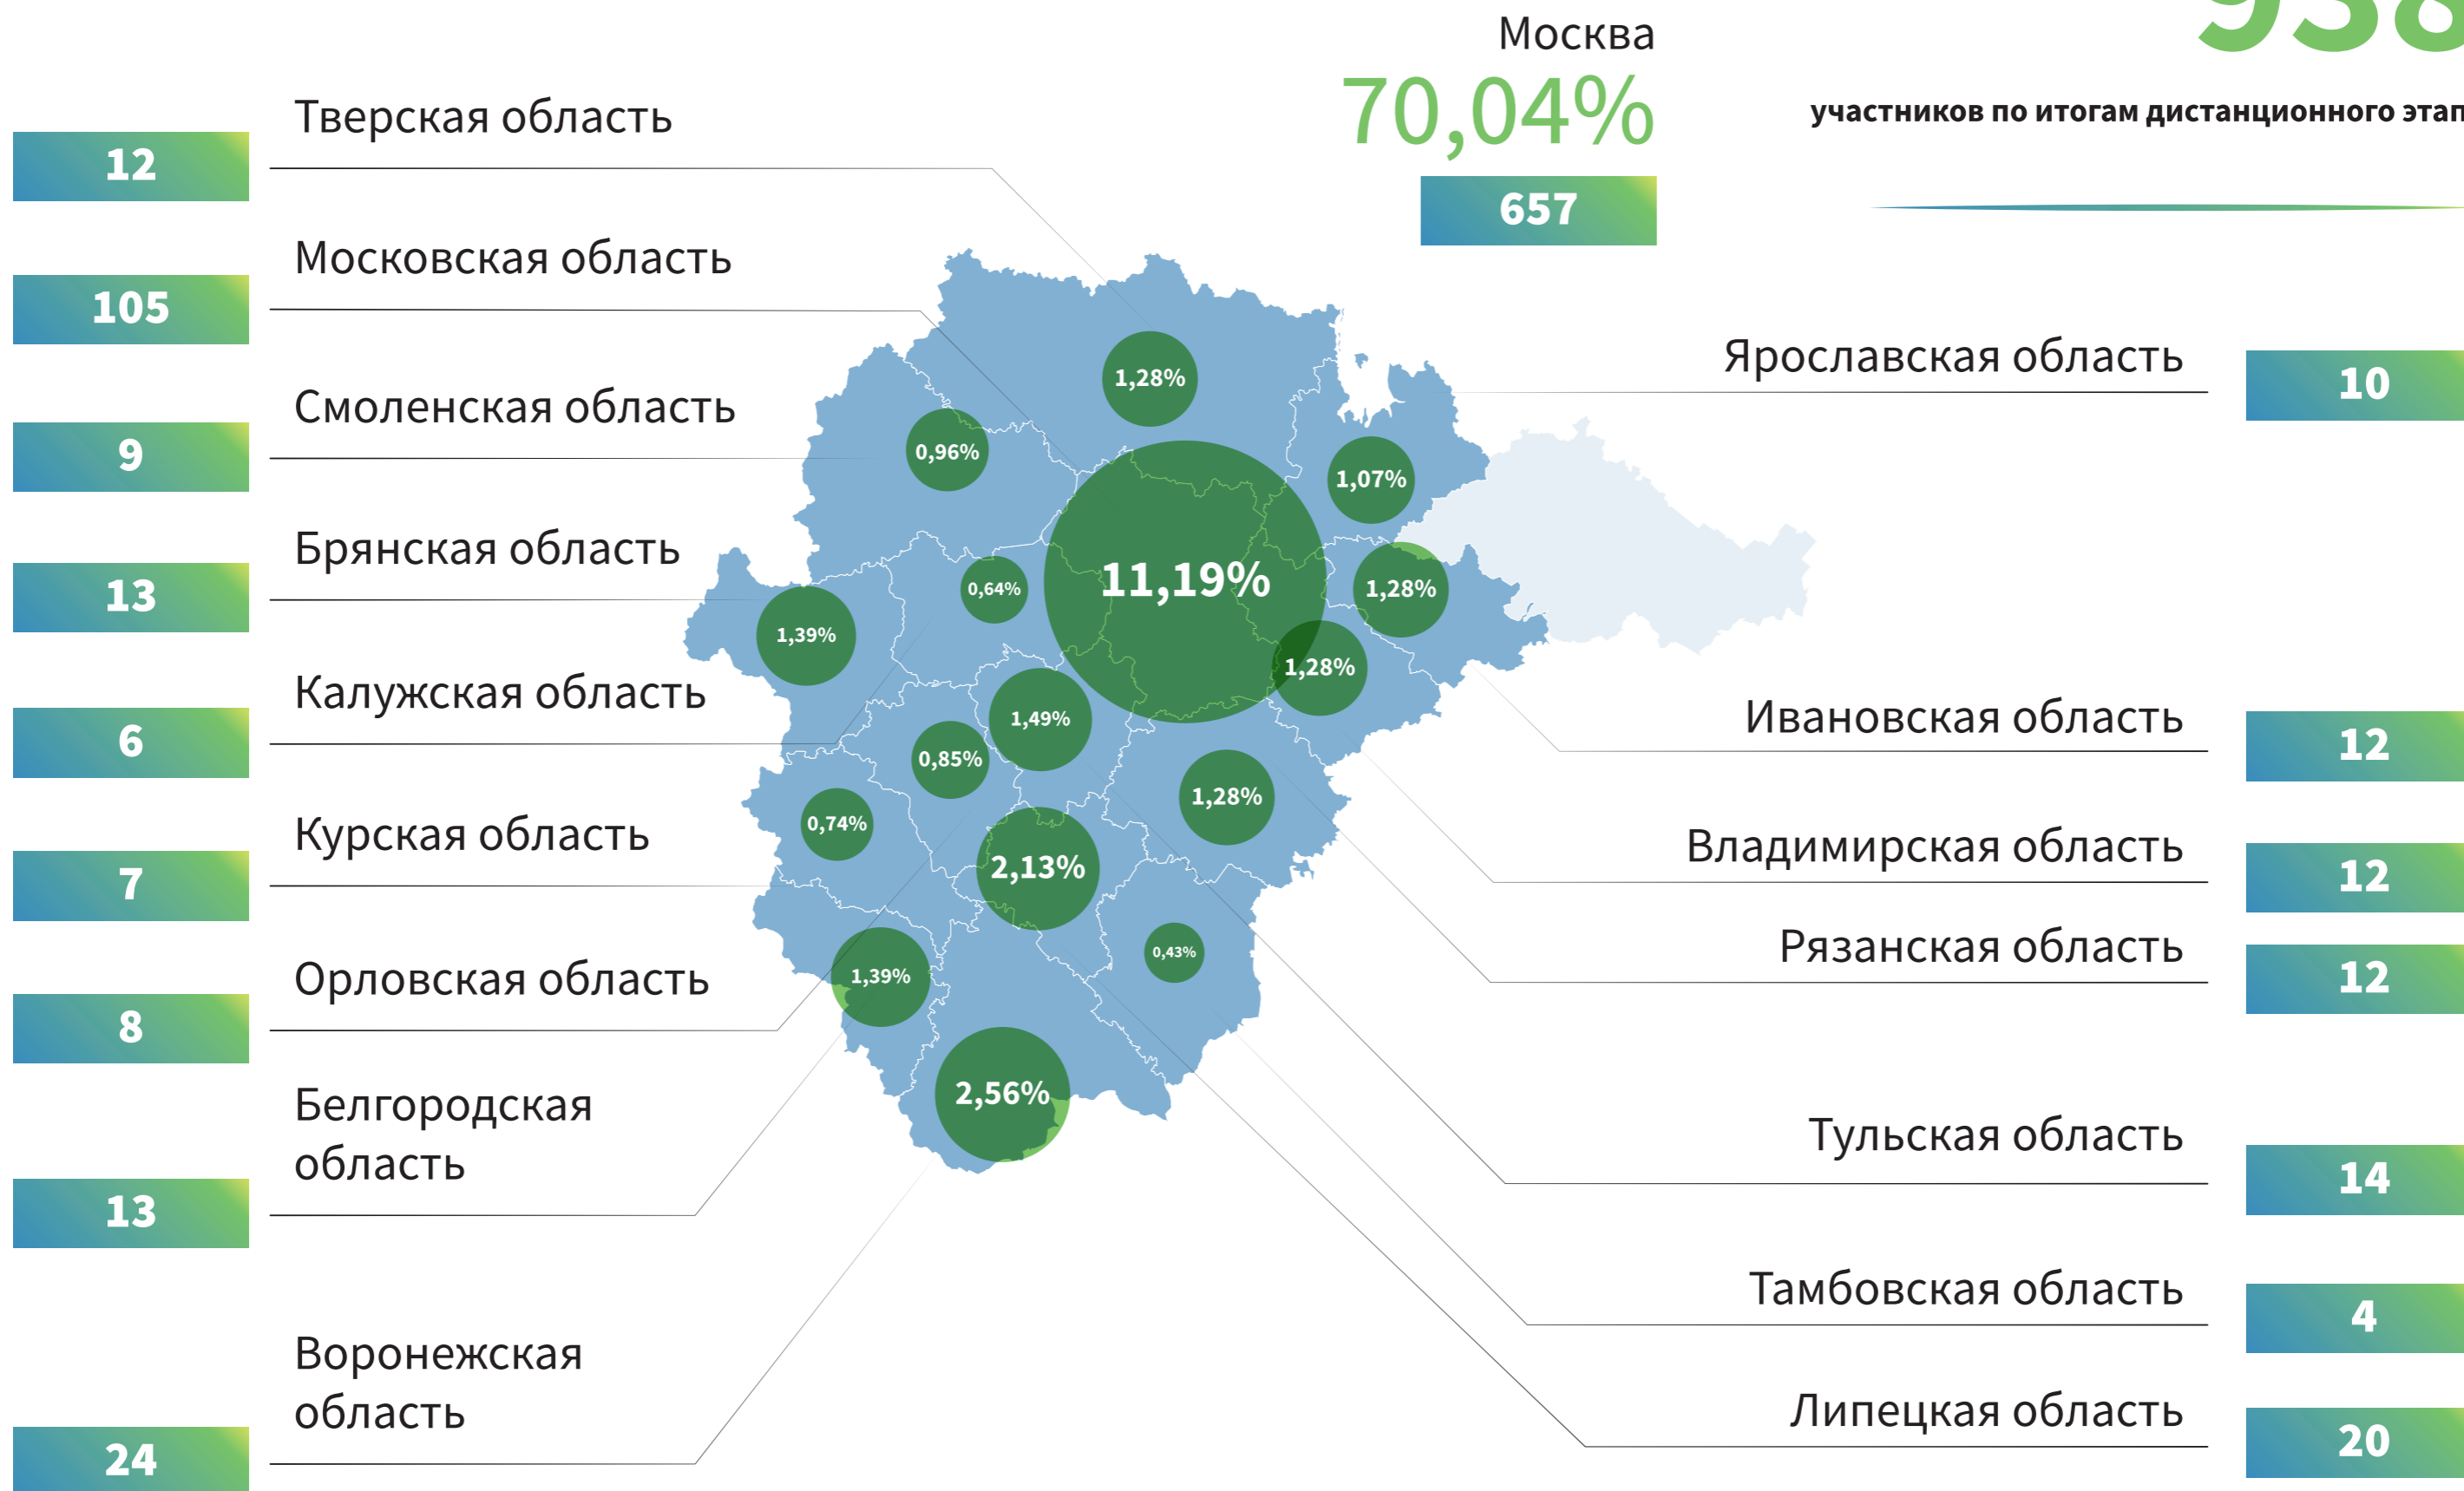

участников по итогам дистанционного этапа

ПОЛУФИНАЛИСТЫ ИЗ ПРИВОЛЖСКОГО ФЕДЕРАЛЬНОГО ОКРУГА

434

участника по итогам дистанционного этапа

ПОЛУФИНАЛИСТЫ ИЗ СЕВЕРО-ЗАПАДНОГО ФЕДЕРАЛЬНОГО ОКРУГА

ПОЛУФИНАЛИСТЫ ИЗ СЕВЕРО-КАВКАЗСКОГО ФЕДЕРАЛЬНОГО ОКРУГА

193

участника по итогам дистанционного этапа

ПОЛУФИНАЛИСТЫ ИЗ СИБИРСКОГО ФЕДЕРАЛЬНОГО ОКРУГА

326

участников по итогам дистанционного этапа

ПОЛУФИНАЛИСТЫ ИЗ УРАЛЬСКОГО ФЕДЕРАЛЬНОГО ОКРУГА

315

участников по итогам дистанционного этапа

ПОЛУФИНАЛИСТЫ ИЗ ЦЕНТРАЛЬНОГО ФЕДЕРАЛЬНОГО ОКРУГА

938

участников по итогам дистанционного этапа

ПОЛУФИНАЛИСТЫ ИЗ ЮЖНОГО ФЕДЕРАЛЬНОГО ОКРУГА

328

участников по итогам дистанционного этапа

ПОЛУФИНАЛИСТЫ ИЗ ДРУГИХ СТРАН

ТОП-10 РЕГИОНОВ ПО ЧИСЛУ ПОЛУФИНАЛИСТОВ НА 10 ТЫСЯЧ ЧЕЛОВЕК НАСЕЛЕНИЯ

Регион	Полуфиналистов на 10 000 населения
● Чукотский АО	1,22
● Москва	0,91
● Ненецкий АО	0,89
● Севастополь	0,87
● Санкт-Петербург	0,82
● Хабаровский край	0,77
● Ямало-Ненецкий АО	0,68
● Магаданская область	0,67
● Амурская область	0,61
● Камчатский край	0,59