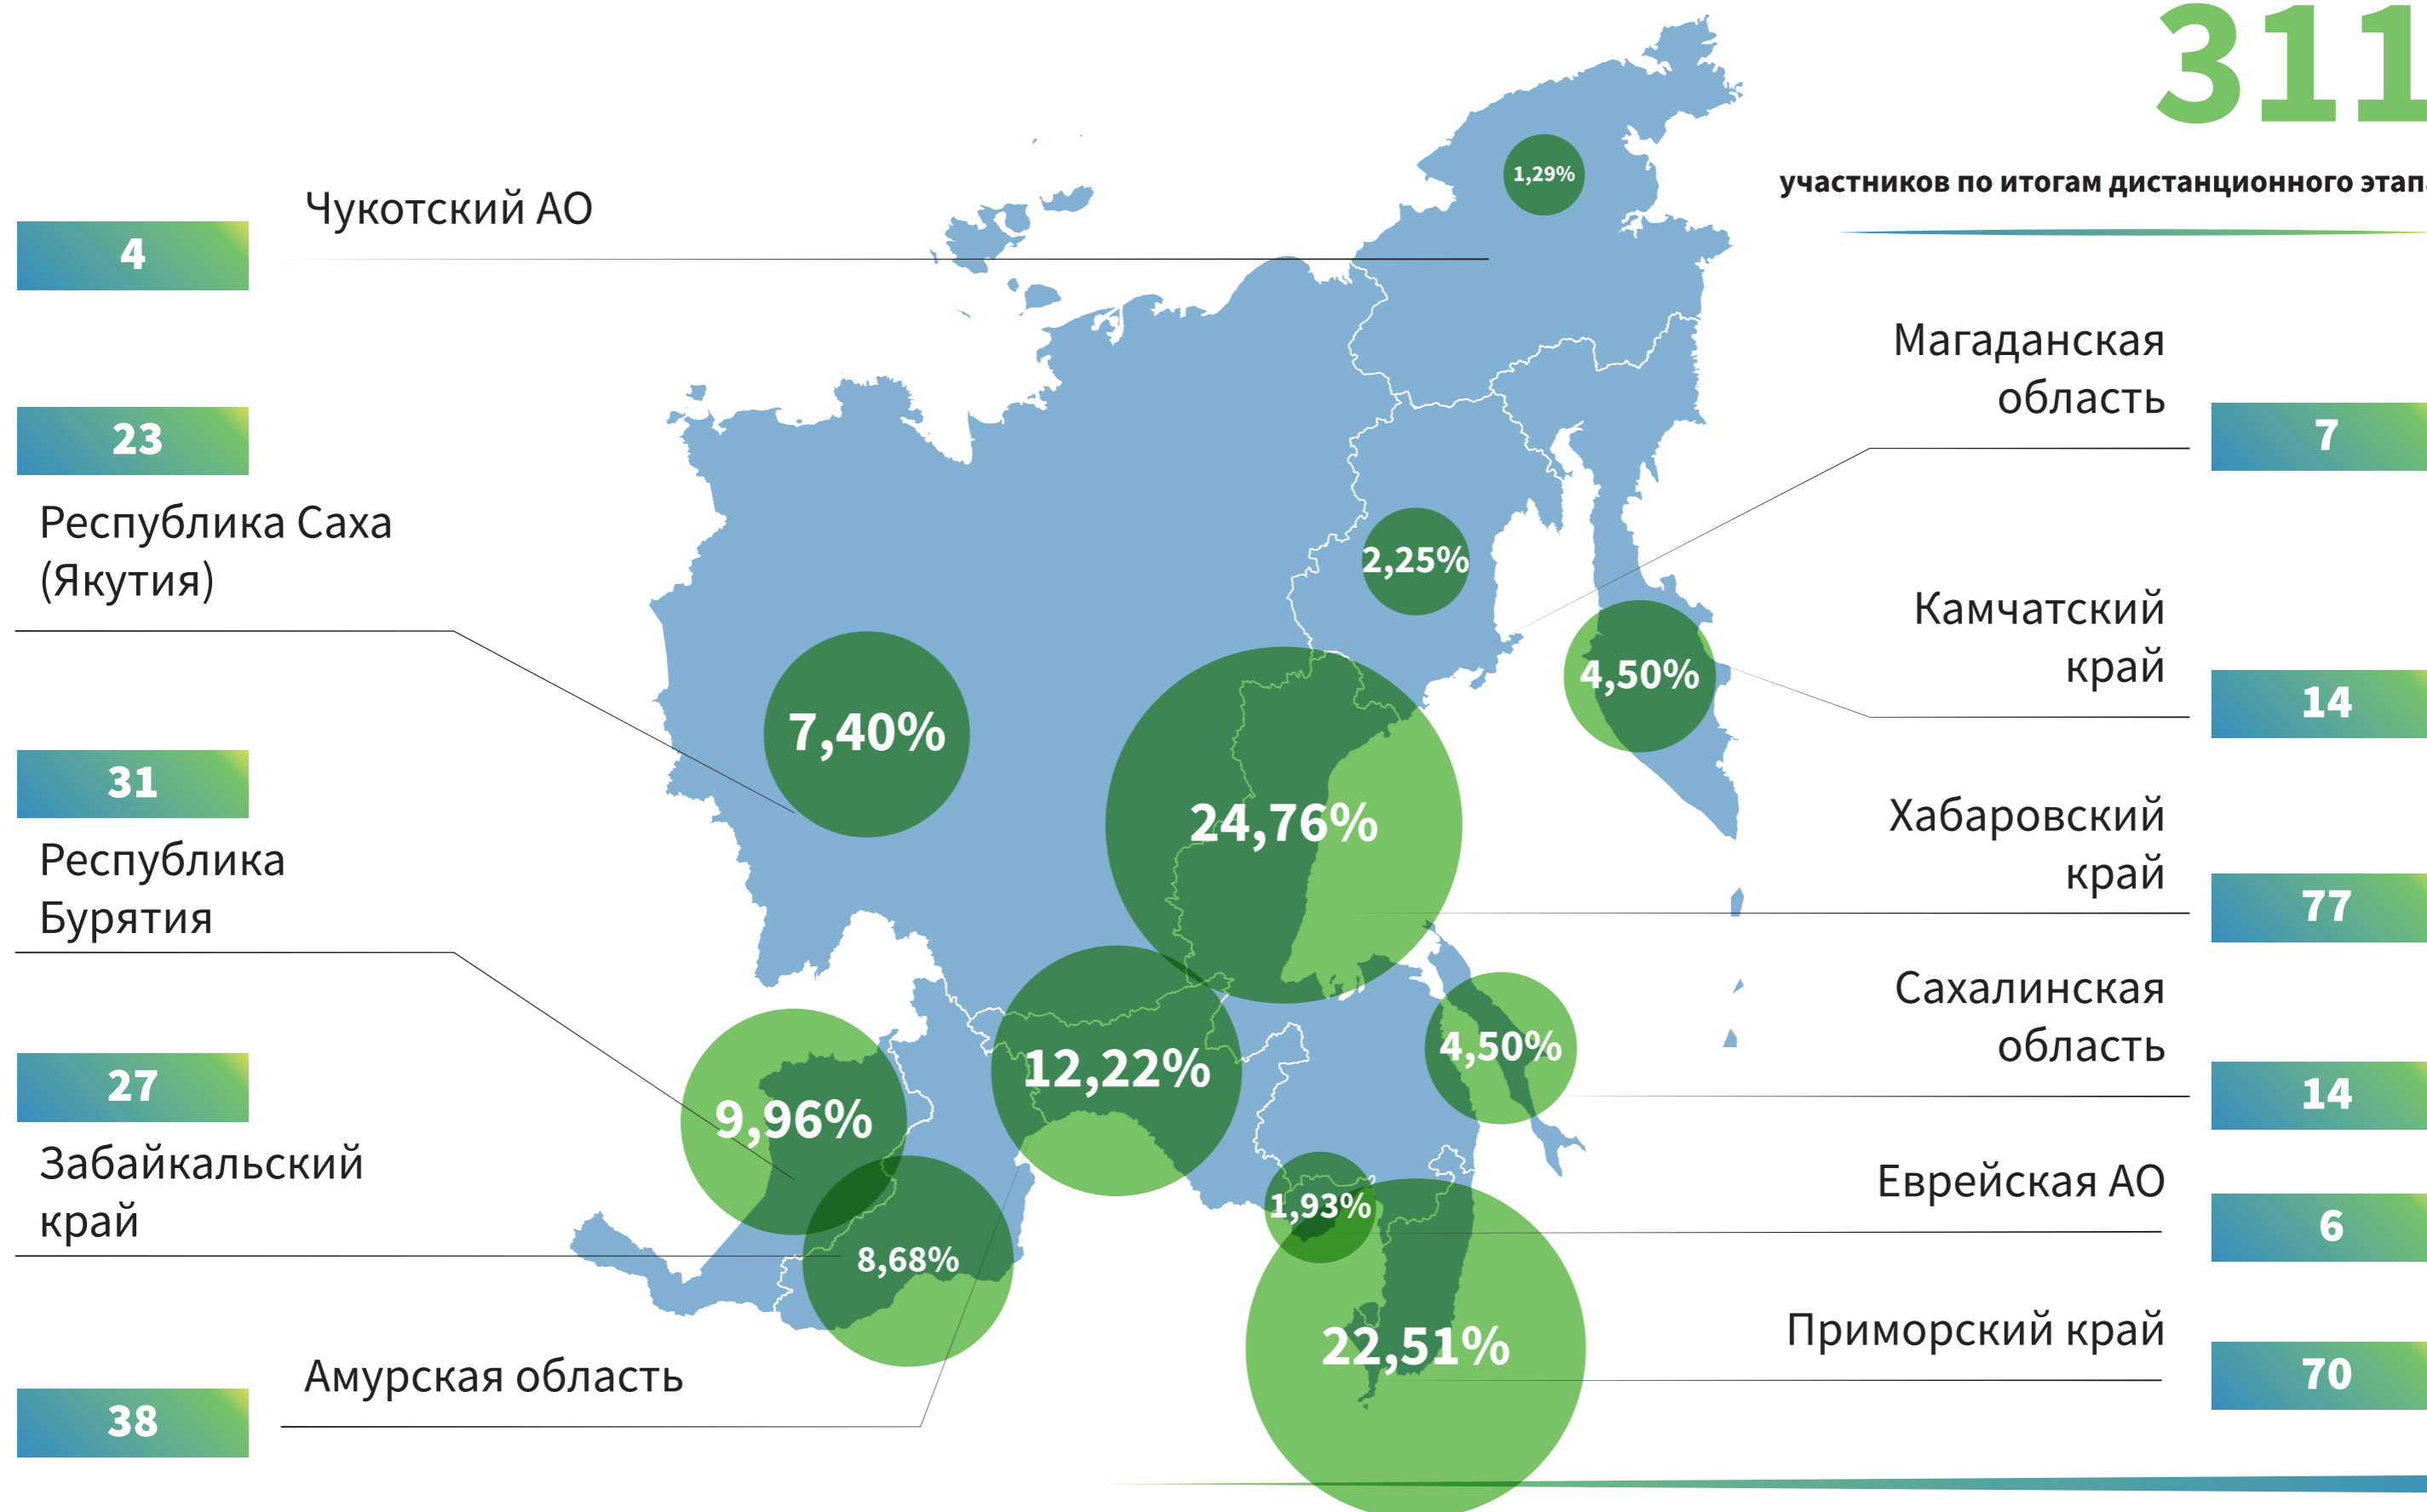

Приглашены в полуфинал

2017 - 2018 гг.

2018 - 2019 гг.

ГЕОГРАФИЯ ПОЛУФИНАЛИСТОВ

УЧАСТНИКИ РЕГИОНАЛЬНЫХ ПОЛУФИНАЛОВ

ДИНАМИКА ПОДАЧИ ЗАЯВОК

ПОЛУФИНАЛИСТЫ ИЗ ДАЛЬНЕВОСТОЧНОГО ФЕДЕРАЛЬНОГО ОКРУГА

311

участников по итогам дистанционного этапа

ПОЛУФИНАЛИСТЫ ИЗ ПРИВОЛЖСКОГО ФЕДЕРАЛЬНОГО ОКРУГА

434

участника по итогам дистанционного этапа

ПОЛУФИНАЛИСТЫ ИЗ СЕВЕРО-ЗАПАДНОГО ФЕДЕРАЛЬНОГО ОКРУГА

ПОЛУФИНАЛИСТЫ ИЗ СЕВЕРО-КАВКАЗСКОГО ФЕДЕРАЛЬНОГО ОКРУГА

193

участника по итогам дистанционного этапа

ПОЛУФИНАЛИСТЫ ИЗ СИБИРСКОГО ФЕДЕРАЛЬНОГО ОКРУГА

326

участников по итогам дистанционного этапа

ПОЛУФИНАЛИСТЫ ИЗ УРАЛЬСКОГО ФЕДЕРАЛЬНОГО ОКРУГА

315

участников по итогам дистанционного этапа