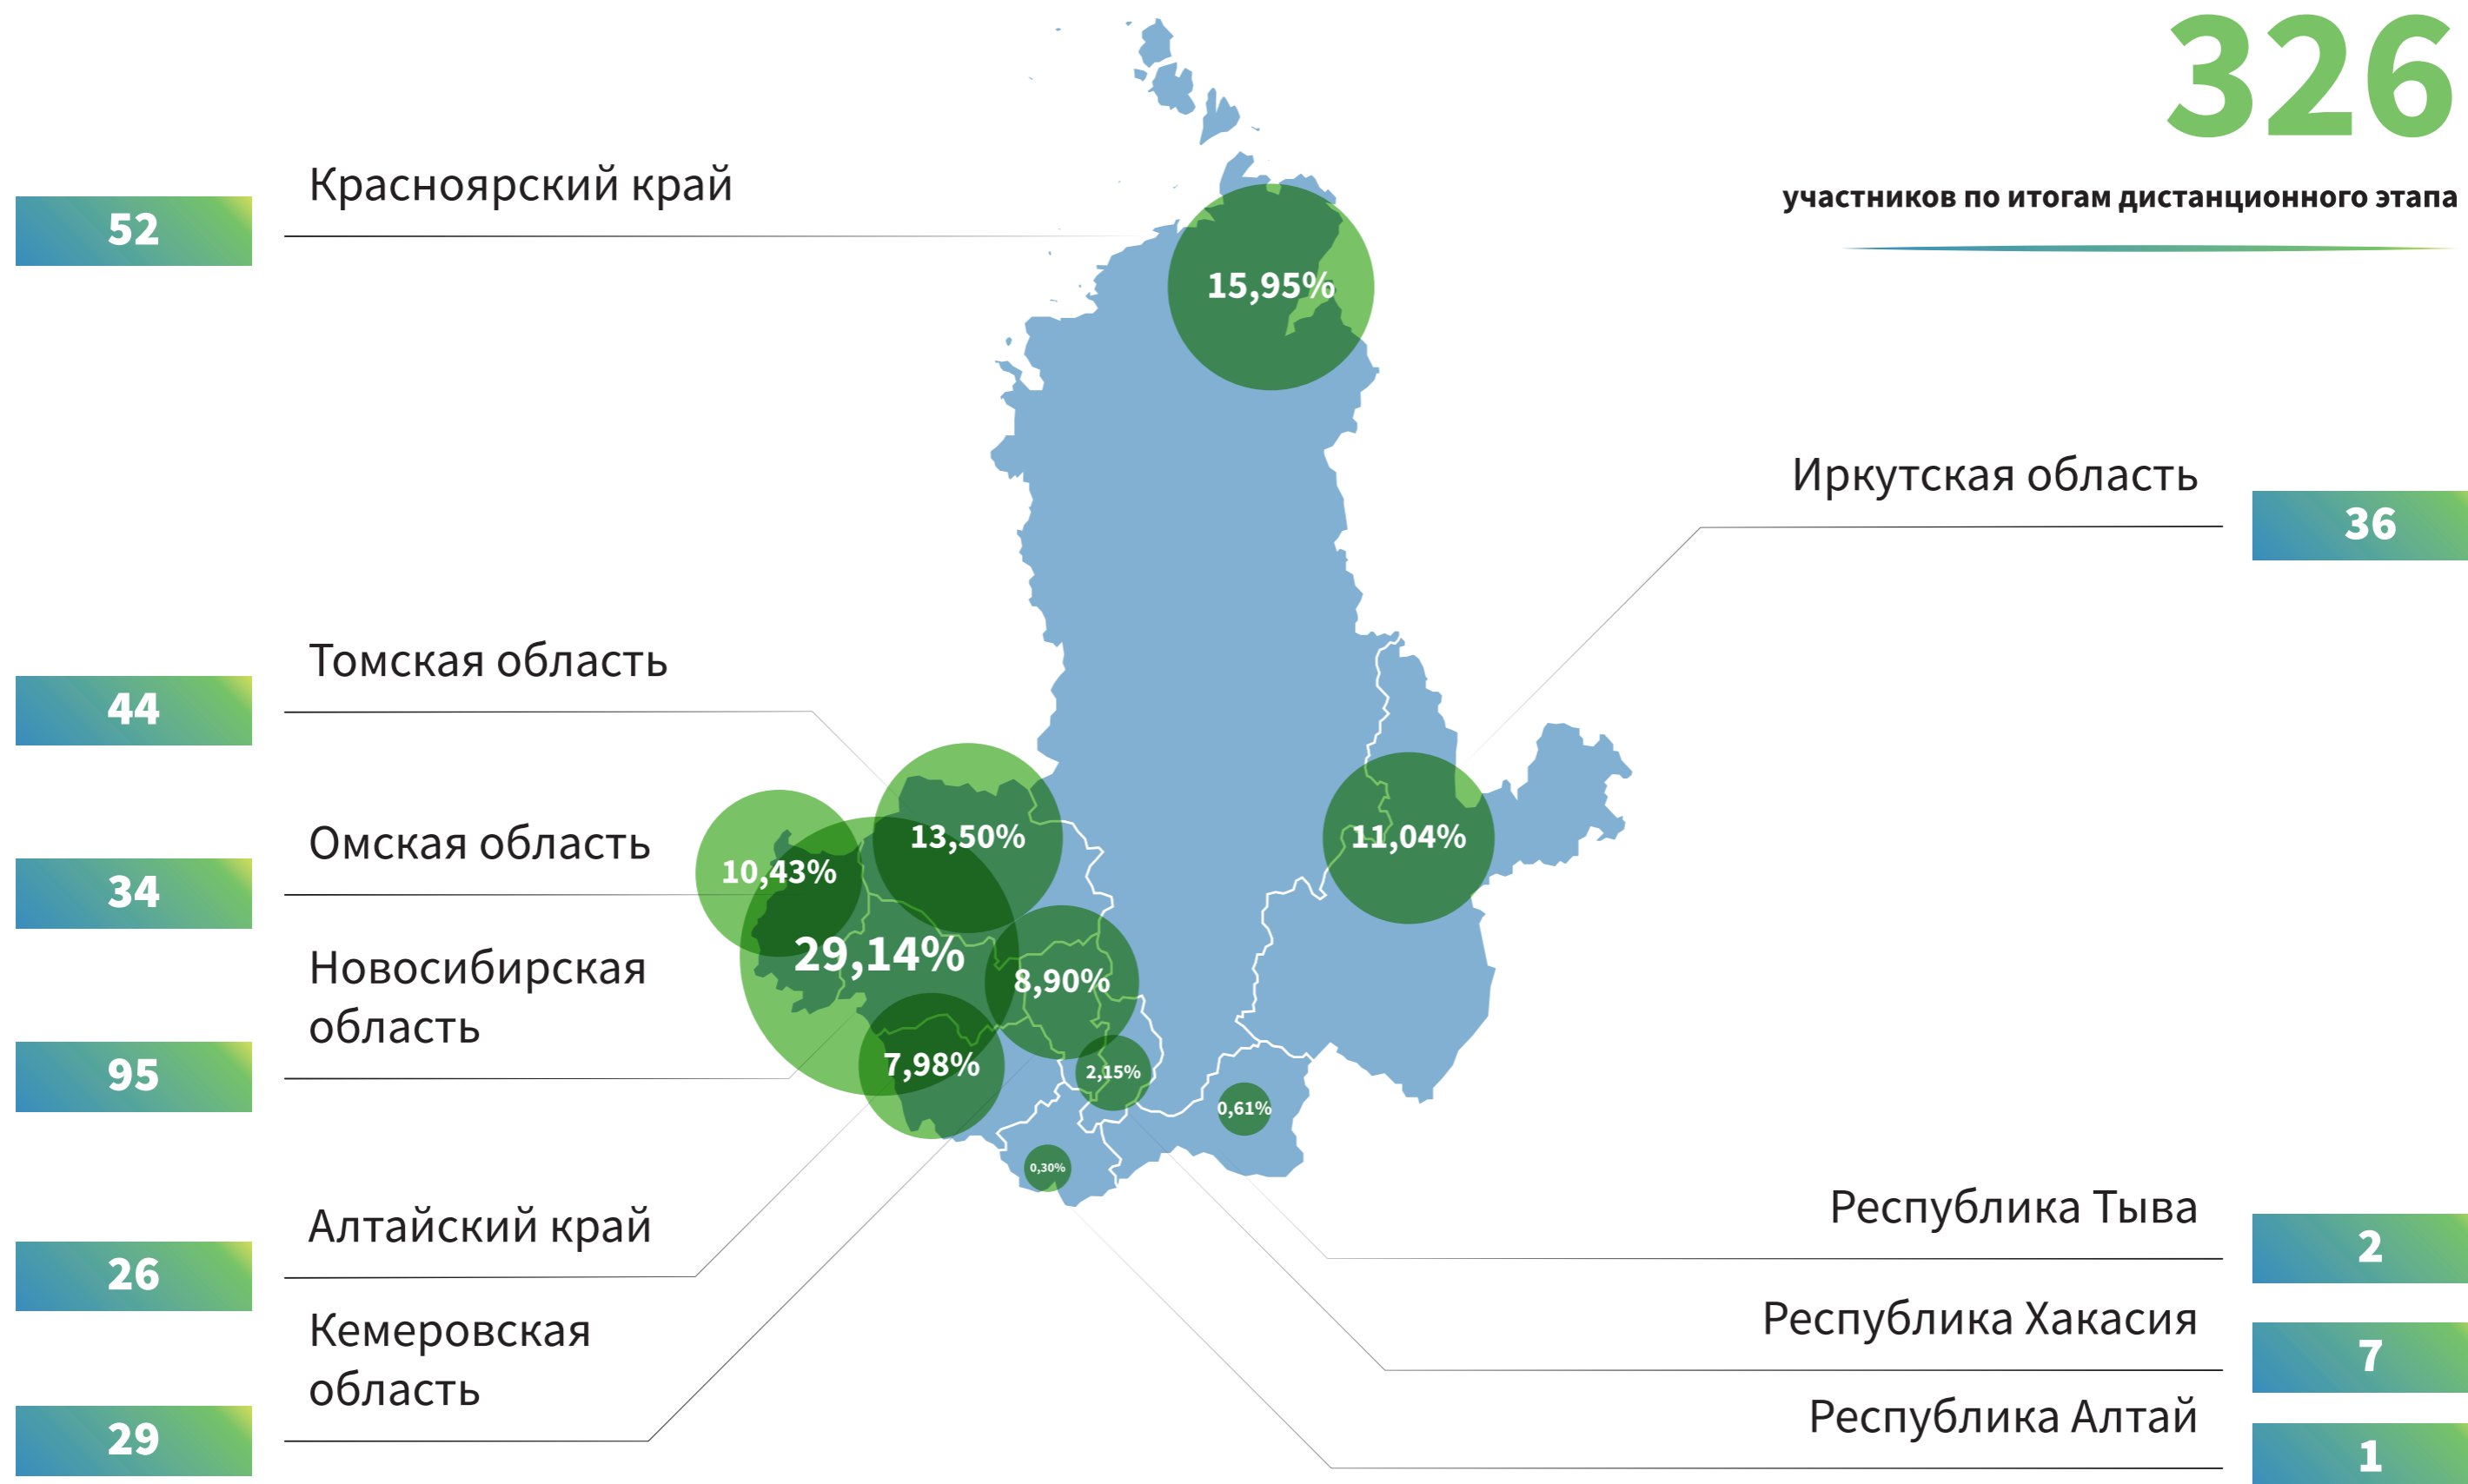

участников по итогам дистанционного этапа

ПОЛУФИНАЛИСТЫ ИЗ ПРИВОЛЖСКОГО ФЕДЕРАЛЬНОГО ОКРУГА

434

участника по итогам дистанционного этапа

ПОЛУФИНАЛИСТЫ ИЗ СЕВЕРО-ЗАПАДНОГО ФЕДЕРАЛЬНОГО ОКРУГА

ПОЛУФИНАЛИСТЫ ИЗ СЕВЕРО-КАВКАЗСКОГО ФЕДЕРАЛЬНОГО ОКРУГА

193

участника по итогам дистанционного этапа

ПОЛУФИНАЛИСТЫ ИЗ СИБИРСКОГО ФЕДЕРАЛЬНОГО ОКРУГА

326

участников по итогам дистанционного этапа

ПОЛУФИНАЛИСТЫ ИЗ УРАЛЬСКОГО ФЕДЕРАЛЬНОГО ОКРУГА

315

участников по итогам дистанционного этапа

ПОЛУФИНАЛИСТЫ ИЗ ЦЕНТРАЛЬНОГО ФЕДЕРАЛЬНОГО ОКРУГА

938

участников по итогам дистанционного этапа

ПОЛУФИНАЛИСТЫ ИЗ ЮЖНОГО ФЕДЕРАЛЬНОГО ОКРУГА

328

участников по итогам дистанционного этапа

ПОЛУФИНАЛИСТЫ ИЗ ДРУГИХ СТРАН