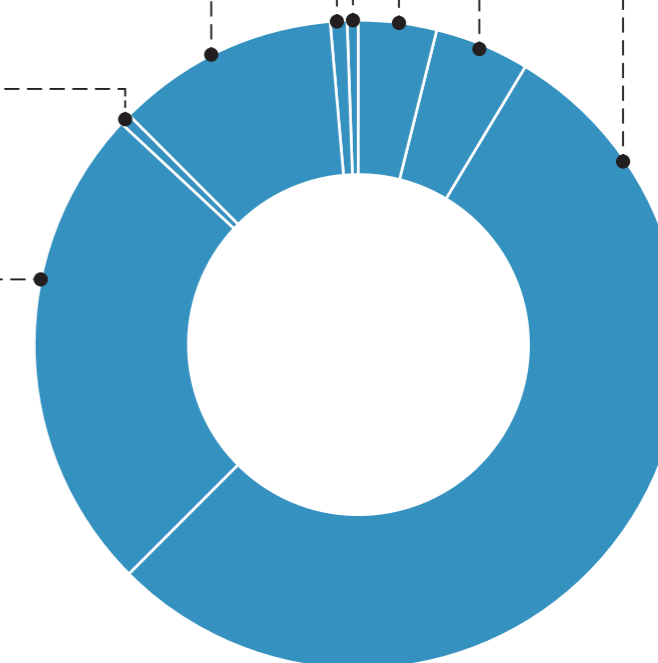

ПОРТРЕТ ПОЛУФИНАЛИСТА. ВОЗРАСТ

2017 - 2018 гг.

2018 - 2019 гг.

ПОРТРЕТ ПОЛУФИНАЛИСТА. ПОЛ

2017 - 2018 гг.

2018 - 2019 гг.

ПОРТРЕТ ПОЛУФИНАЛИСТА. ОБРАЗОВАНИЕ

2017 - 2018 гг.

Два и более высших
образований **28,94%**

2018 - 2019 гг.

Высшее (специалитет, магистратура) **54%**

Высшее (бакалавриат) **4,86%**

Высшее образование и MBA **3,88%**

Среднее профессиональное **0,30%**

Незаконченное высшее **1,01%**

Кандидат наук **10,85%**

Доктор наук **0,71%**

Два и более высших
образований **24,39%**

ПОРТРЕТ ПОЛУФИНАЛИСТА. ОПЫТ УПРАВЛЕНИЯ

2017 - 2018 гг.

2018 - 2019 гг.

ПОРТРЕТ ПОЛУФИНАЛИСТА. УРОВЕНЬ МЕНЕДЖМЕНТА

2017 - 2018 гг.