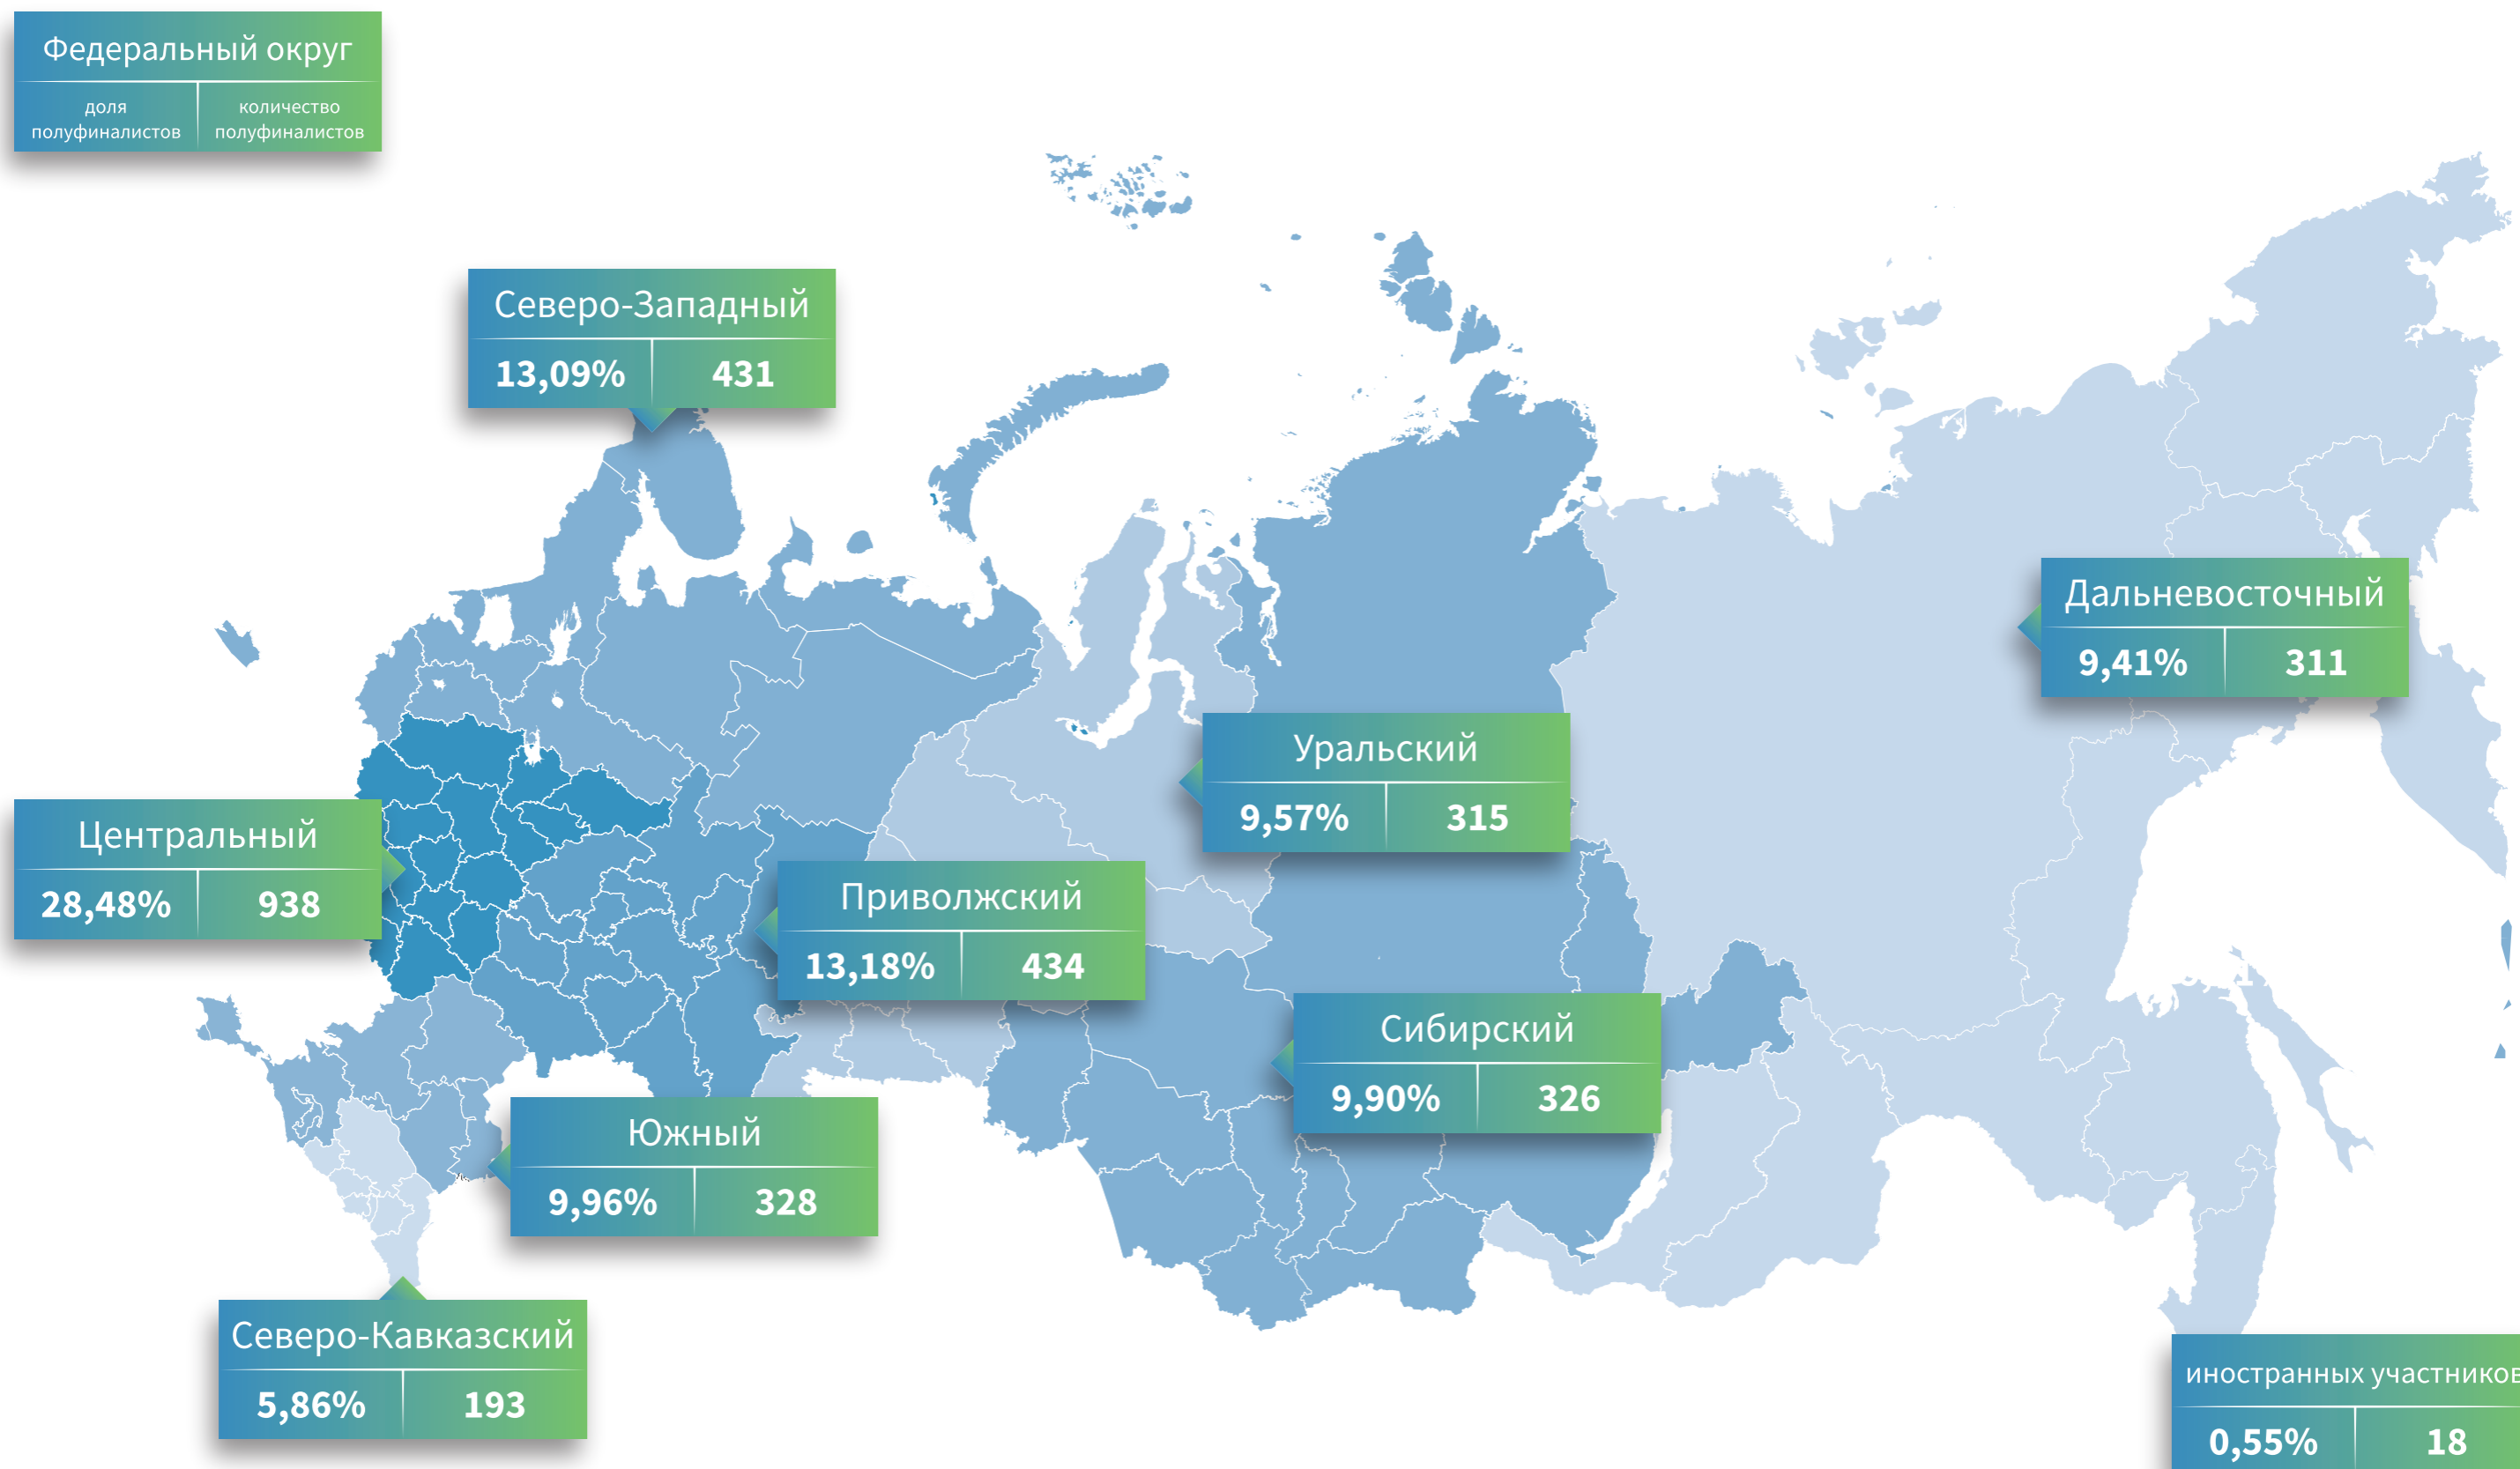

Приглашены в полуфинал

2017 - 2018 гг.

2018 - 2019 гг.

ГЕОГРАФИЯ ПОЛУФИНАЛИСТОВ

УЧАСТНИКИ РЕГИОНАЛЬНЫХ ПОЛУФИНАЛОВ

ДИНАМИКА ПОДАЧИ ЗАЯВОК

ПОЛУФИНАЛИСТЫ ИЗ ДАЛЬНЕВОСТОЧНОГО ФЕДЕРАЛЬНОГО ОКРУГА

311

участников по итогам дистанционного этапа

ПОЛУФИНАЛИСТЫ ИЗ ПРИВОЛЖСКОГО ФЕДЕРАЛЬНОГО ОКРУГА

434

участника по итогам дистанционного этапа

ПОЛУФИНАЛИСТЫ ИЗ СЕВЕРО-ЗАПАДНОГО ФЕДЕРАЛЬНОГО ОКРУГА

ПОЛУФИНАЛИСТЫ ИЗ СЕВЕРО-КАВКАЗСКОГО ФЕДЕРАЛЬНОГО ОКРУГА