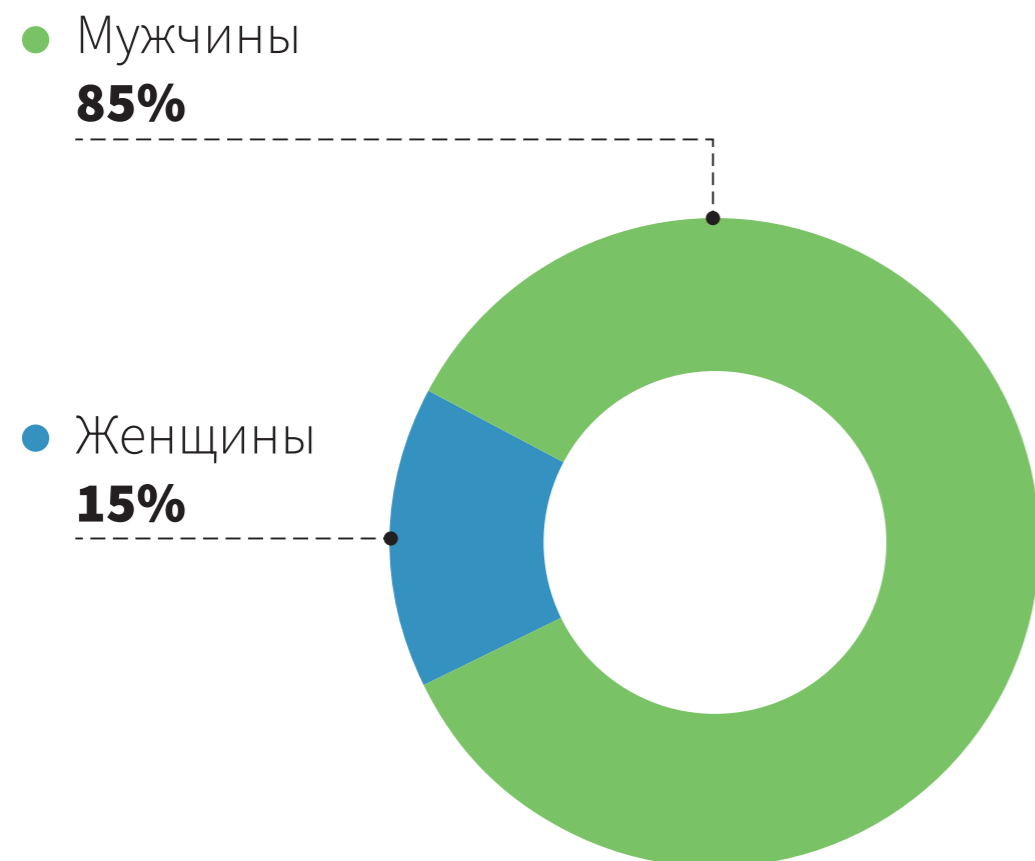

ТОП-10 РЕГИОНОВ ПО ЧИСЛУ ПОЛУФИНАЛИСТОВ НА 10 ТЫСЯЧ ЧЕЛОВЕК НАСЕЛЕНИЯ

Регион	Полуфиналистов на 10 000 населения
● Чукотский АО	1,22
● Москва	0,91
● Ненецкий АО	0,89
● Севастополь	0,87
● Санкт-Петербург	0,82
● Хабаровский край	0,77
● Ямало-Ненецкий АО	0,68
● Магаданская область	0,67
● Амурская область	0,61
● Камчатский край	0,59

ПОРТРЕТ ПОЛУФИНАЛИСТА. ВОЗРАСТ

2017 - 2018 гг.

2018 - 2019 гг.

ПОРТРЕТ ПОЛУФИНАЛИСТА. ПОЛ

2017 - 2018 гг.

2018 - 2019 гг.

ПОРТРЕТ ПОЛУФИНАЛИСТА. ОБРАЗОВАНИЕ

2017 - 2018 гг.

Высшее (специалитет, магистратура) **52,94%**

Высшее (бакалавриат) **3,87%**

Высшее образование и MBA **0,92%**

Среднее профессиональное **0,18%**

Незаконченное высшее **1,03%**

Кандидат наук **11,38%**

Доктор наук **0,74%**