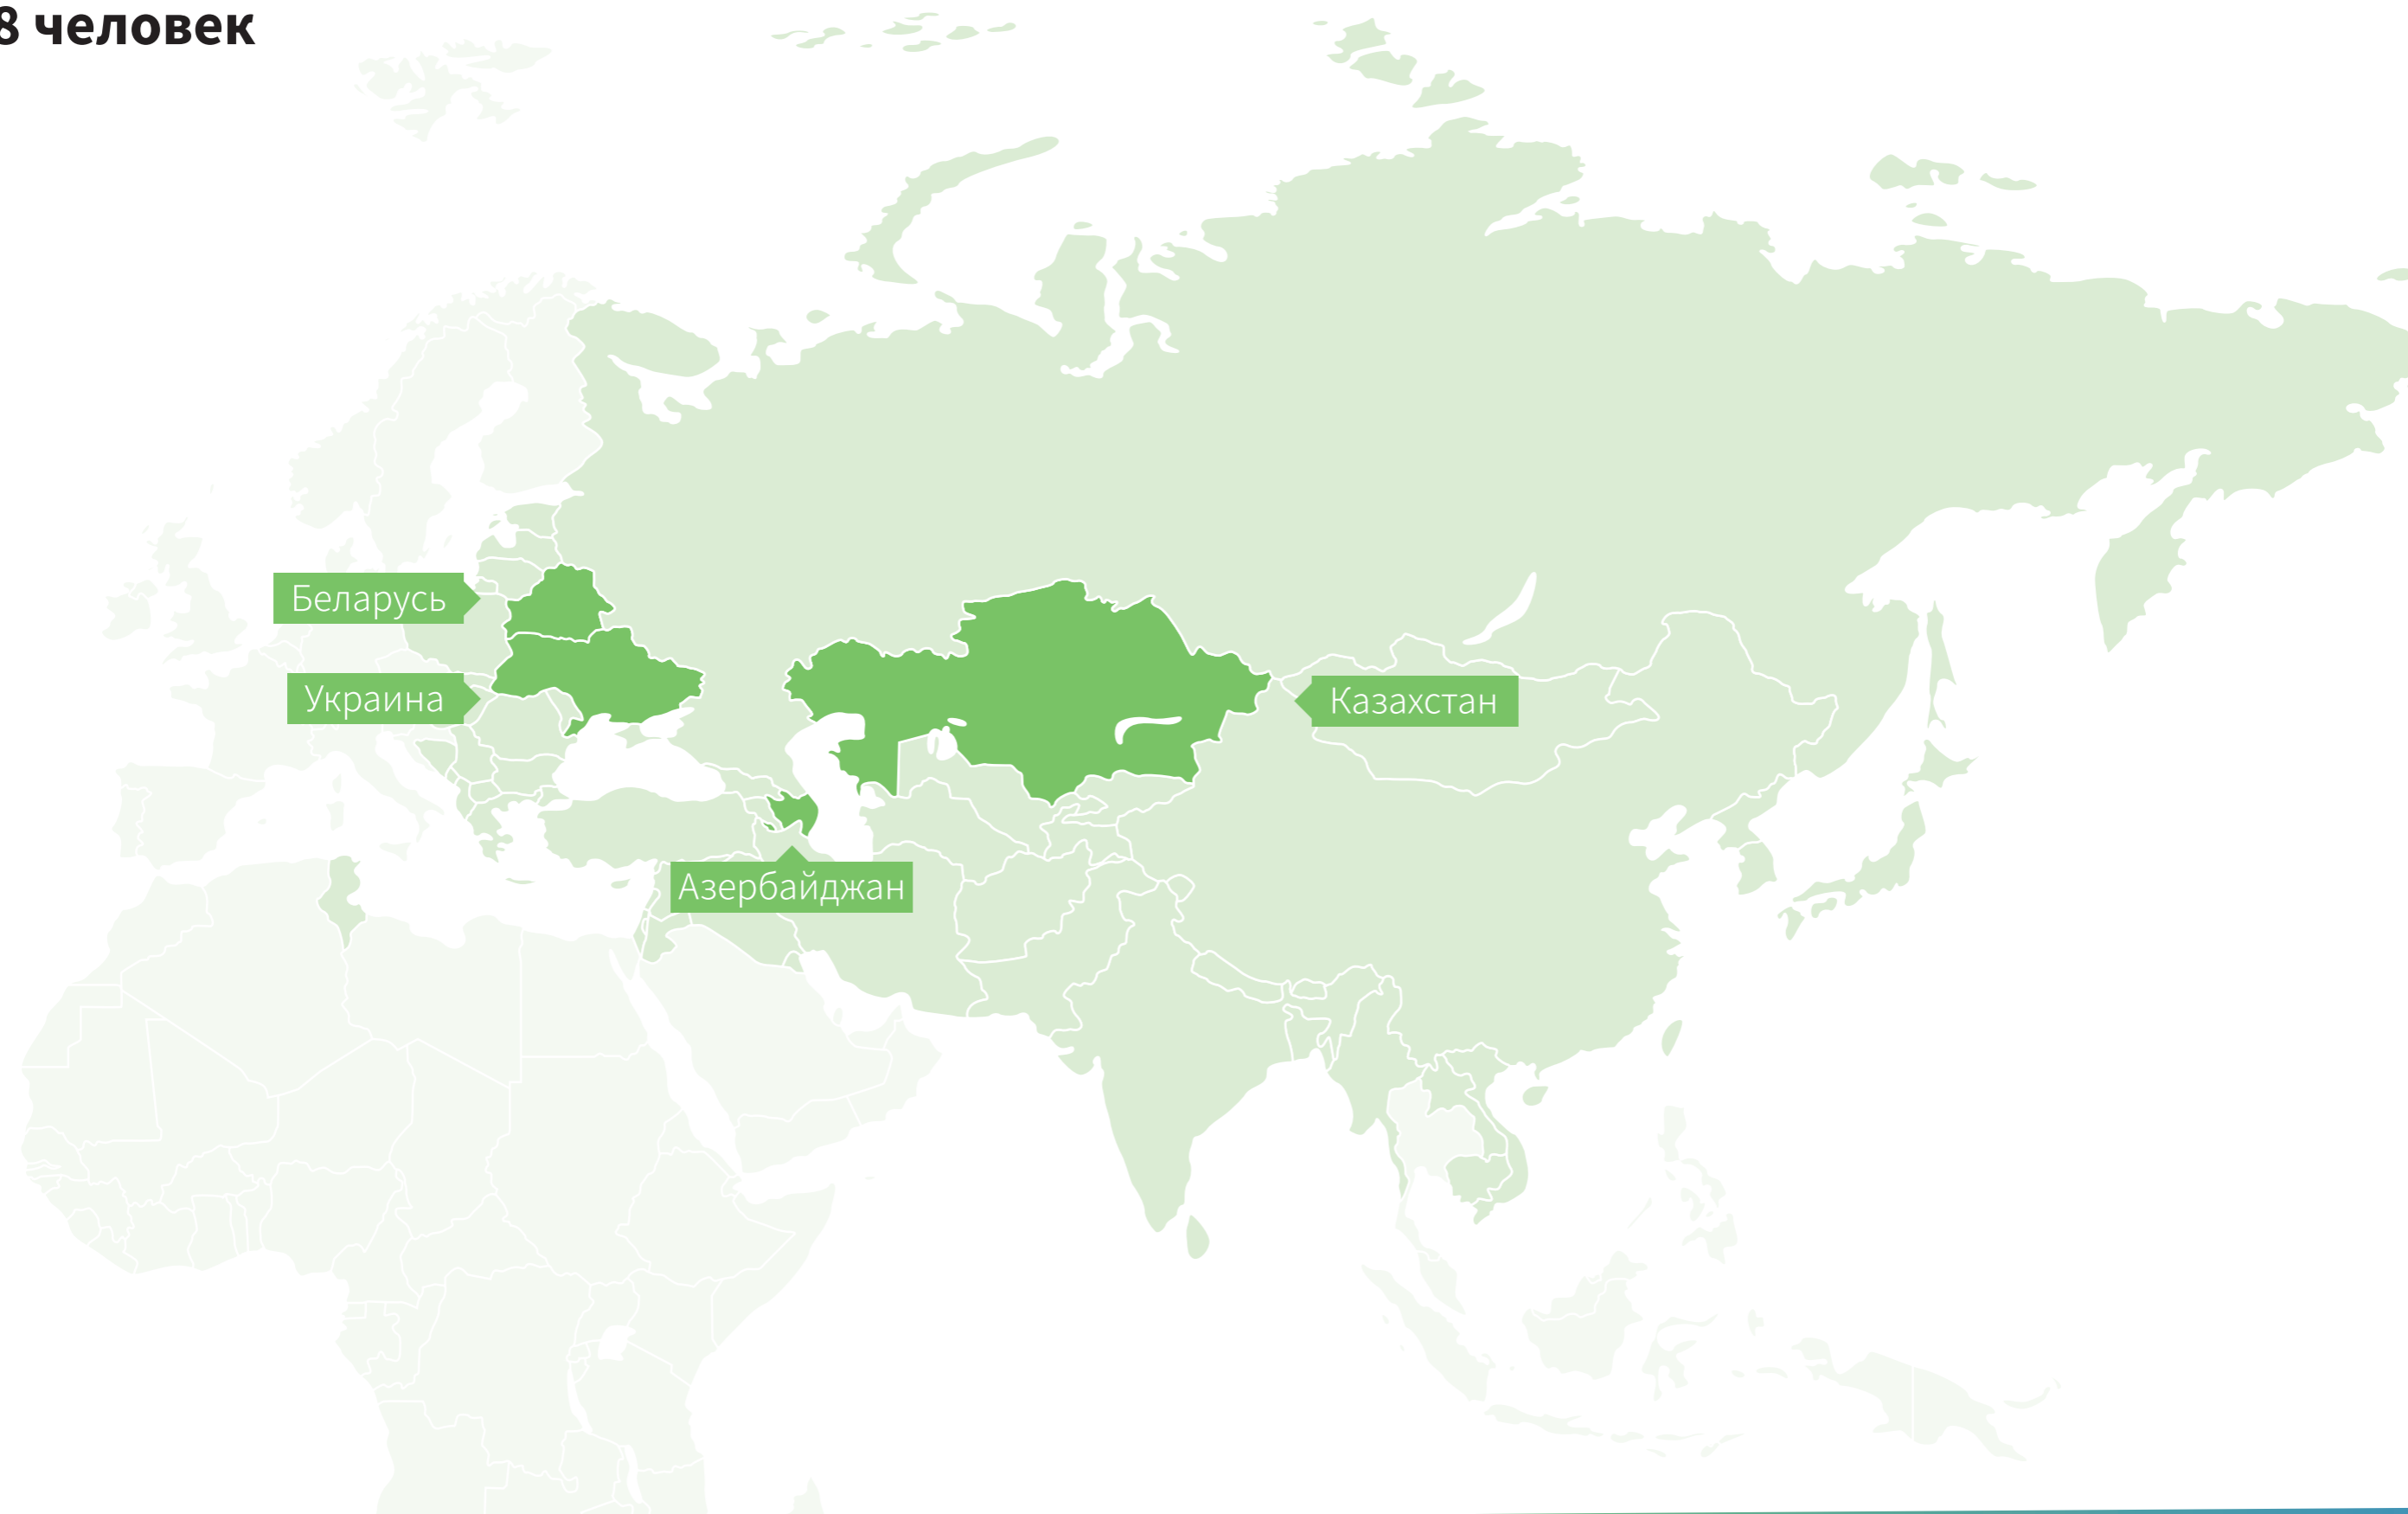

193

участника по итогам дистанционного этапа

ПОЛУФИНАЛИСТЫ ИЗ СИБИРСКОГО ФЕДЕРАЛЬНОГО ОКРУГА

326

участников по итогам дистанционного этапа

ПОЛУФИНАЛИСТЫ ИЗ УРАЛЬСКОГО ФЕДЕРАЛЬНОГО ОКРУГА

315

участников по итогам дистанционного этапа

ПОЛУФИНАЛИСТЫ ИЗ ЦЕНТРАЛЬНОГО ФЕДЕРАЛЬНОГО ОКРУГА

938

участников по итогам дистанционного этапа

ПОЛУФИНАЛИСТЫ ИЗ ЮЖНОГО ФЕДЕРАЛЬНОГО ОКРУГА

328

участников по итогам дистанционного этапа

ПОЛУФИНАЛИСТЫ ИЗ ДРУГИХ СТРАН

18 человек

ТОП-10 РЕГИОНОВ ПО ЧИСЛУ ПОЛУФИНАЛИСТОВ

Федеральный округ	Количество	Процент
● Москва	657	19,59%
● Санкт-Петербург	311	9,27%
● Свердловская область	113	3,37%
● Краснодарский край	108	3,22%
● Московская область	105	3,13%
● Ростовская область	104	3,10%
● Новосибирская область	96	2,86%
● Нижегородская область	95	2,83%
● Хабаровский край	89	2,65%
● Ставропольский край	77	2,30%

ТОП-10 РЕГИОНОВ ПО ЧИСЛУ ПОЛУФИНАЛИСТОВ НА 10 ТЫСЯЧ ЧЕЛОВЕК НАСЕЛЕНИЯ

Регион	Полуфиналистов на 10 000 населения
● Чукотский АО	1,22
● Москва	0,91
● Ненецкий АО	0,89
● Севастополь	0,87
● Санкт-Петербург	0,82
● Хабаровский край	0,77
● Ямало-Ненецкий АО	0,68
● Магаданская область	0,67
● Амурская область	0,61
● Камчатский край	0,59