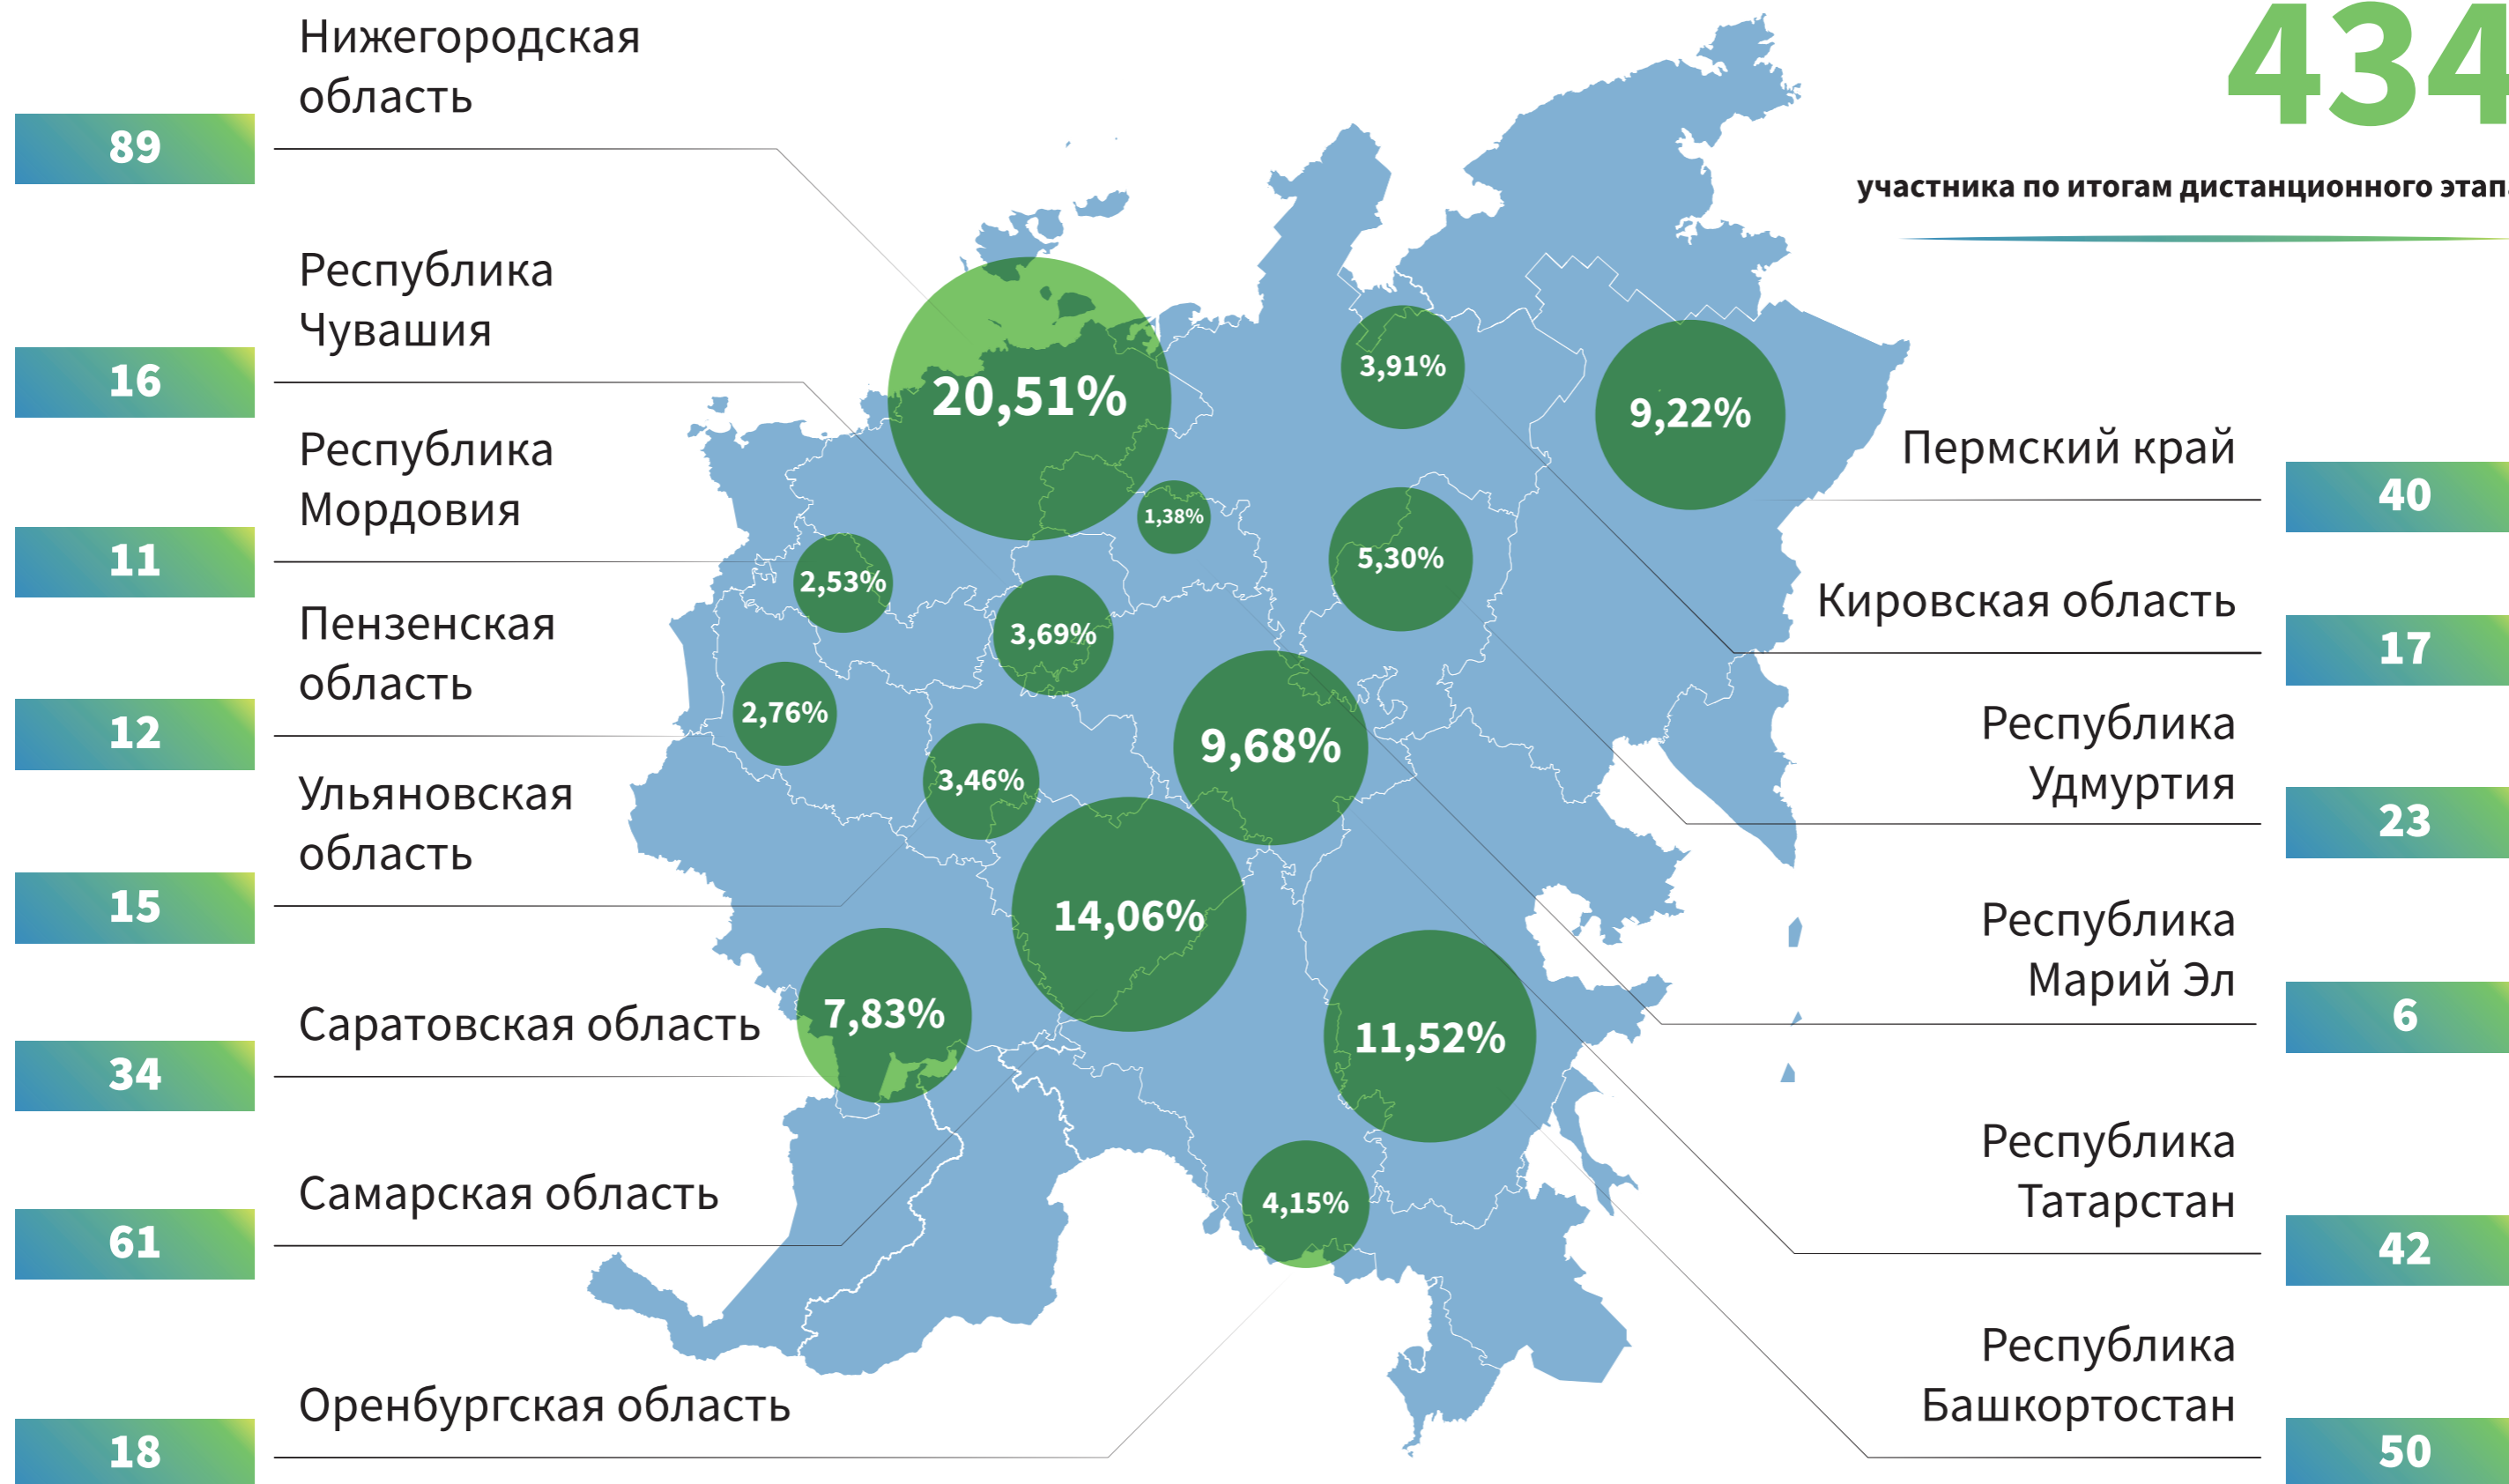

Приглашены в полуфинал

2017 - 2018 гг.

2018 - 2019 гг.

ГЕОГРАФИЯ ПОЛУФИНАЛИСТОВ

УЧАСТНИКИ РЕГИОНАЛЬНЫХ ПОЛУФИНАЛОВ

ДИНАМИКА ПОДАЧИ ЗАЯВОК

ПОЛУФИНАЛИСТЫ ИЗ ДАЛЬНЕВОСТОЧНОГО ФЕДЕРАЛЬНОГО ОКРУГА

311

участников по итогам дистанционного этапа

ПОЛУФИНАЛИСТЫ ИЗ ПРИВОЛЖСКОГО ФЕДЕРАЛЬНОГО ОКРУГА

434

участника по итогам дистанционного этапа

ПОЛУФИНАЛИСТЫ ИЗ СЕВЕРО-ЗАПАДНОГО ФЕДЕРАЛЬНОГО ОКРУГА

ПОЛУФИНАЛИСТЫ ИЗ СЕВЕРО-КАВКАЗСКОГО ФЕДЕРАЛЬНОГО ОКРУГА

193

участника по итогам дистанционного этапа

ПОЛУФИНАЛИСТЫ ИЗ СИБИРСКОГО ФЕДЕРАЛЬНОГО ОКРУГА

326

участников по итогам дистанционного этапа

ПОЛУФИНАЛИСТЫ ИЗ УРАЛЬСКОГО ФЕДЕРАЛЬНОГО ОКРУГА

315

участников по итогам дистанционного этапа