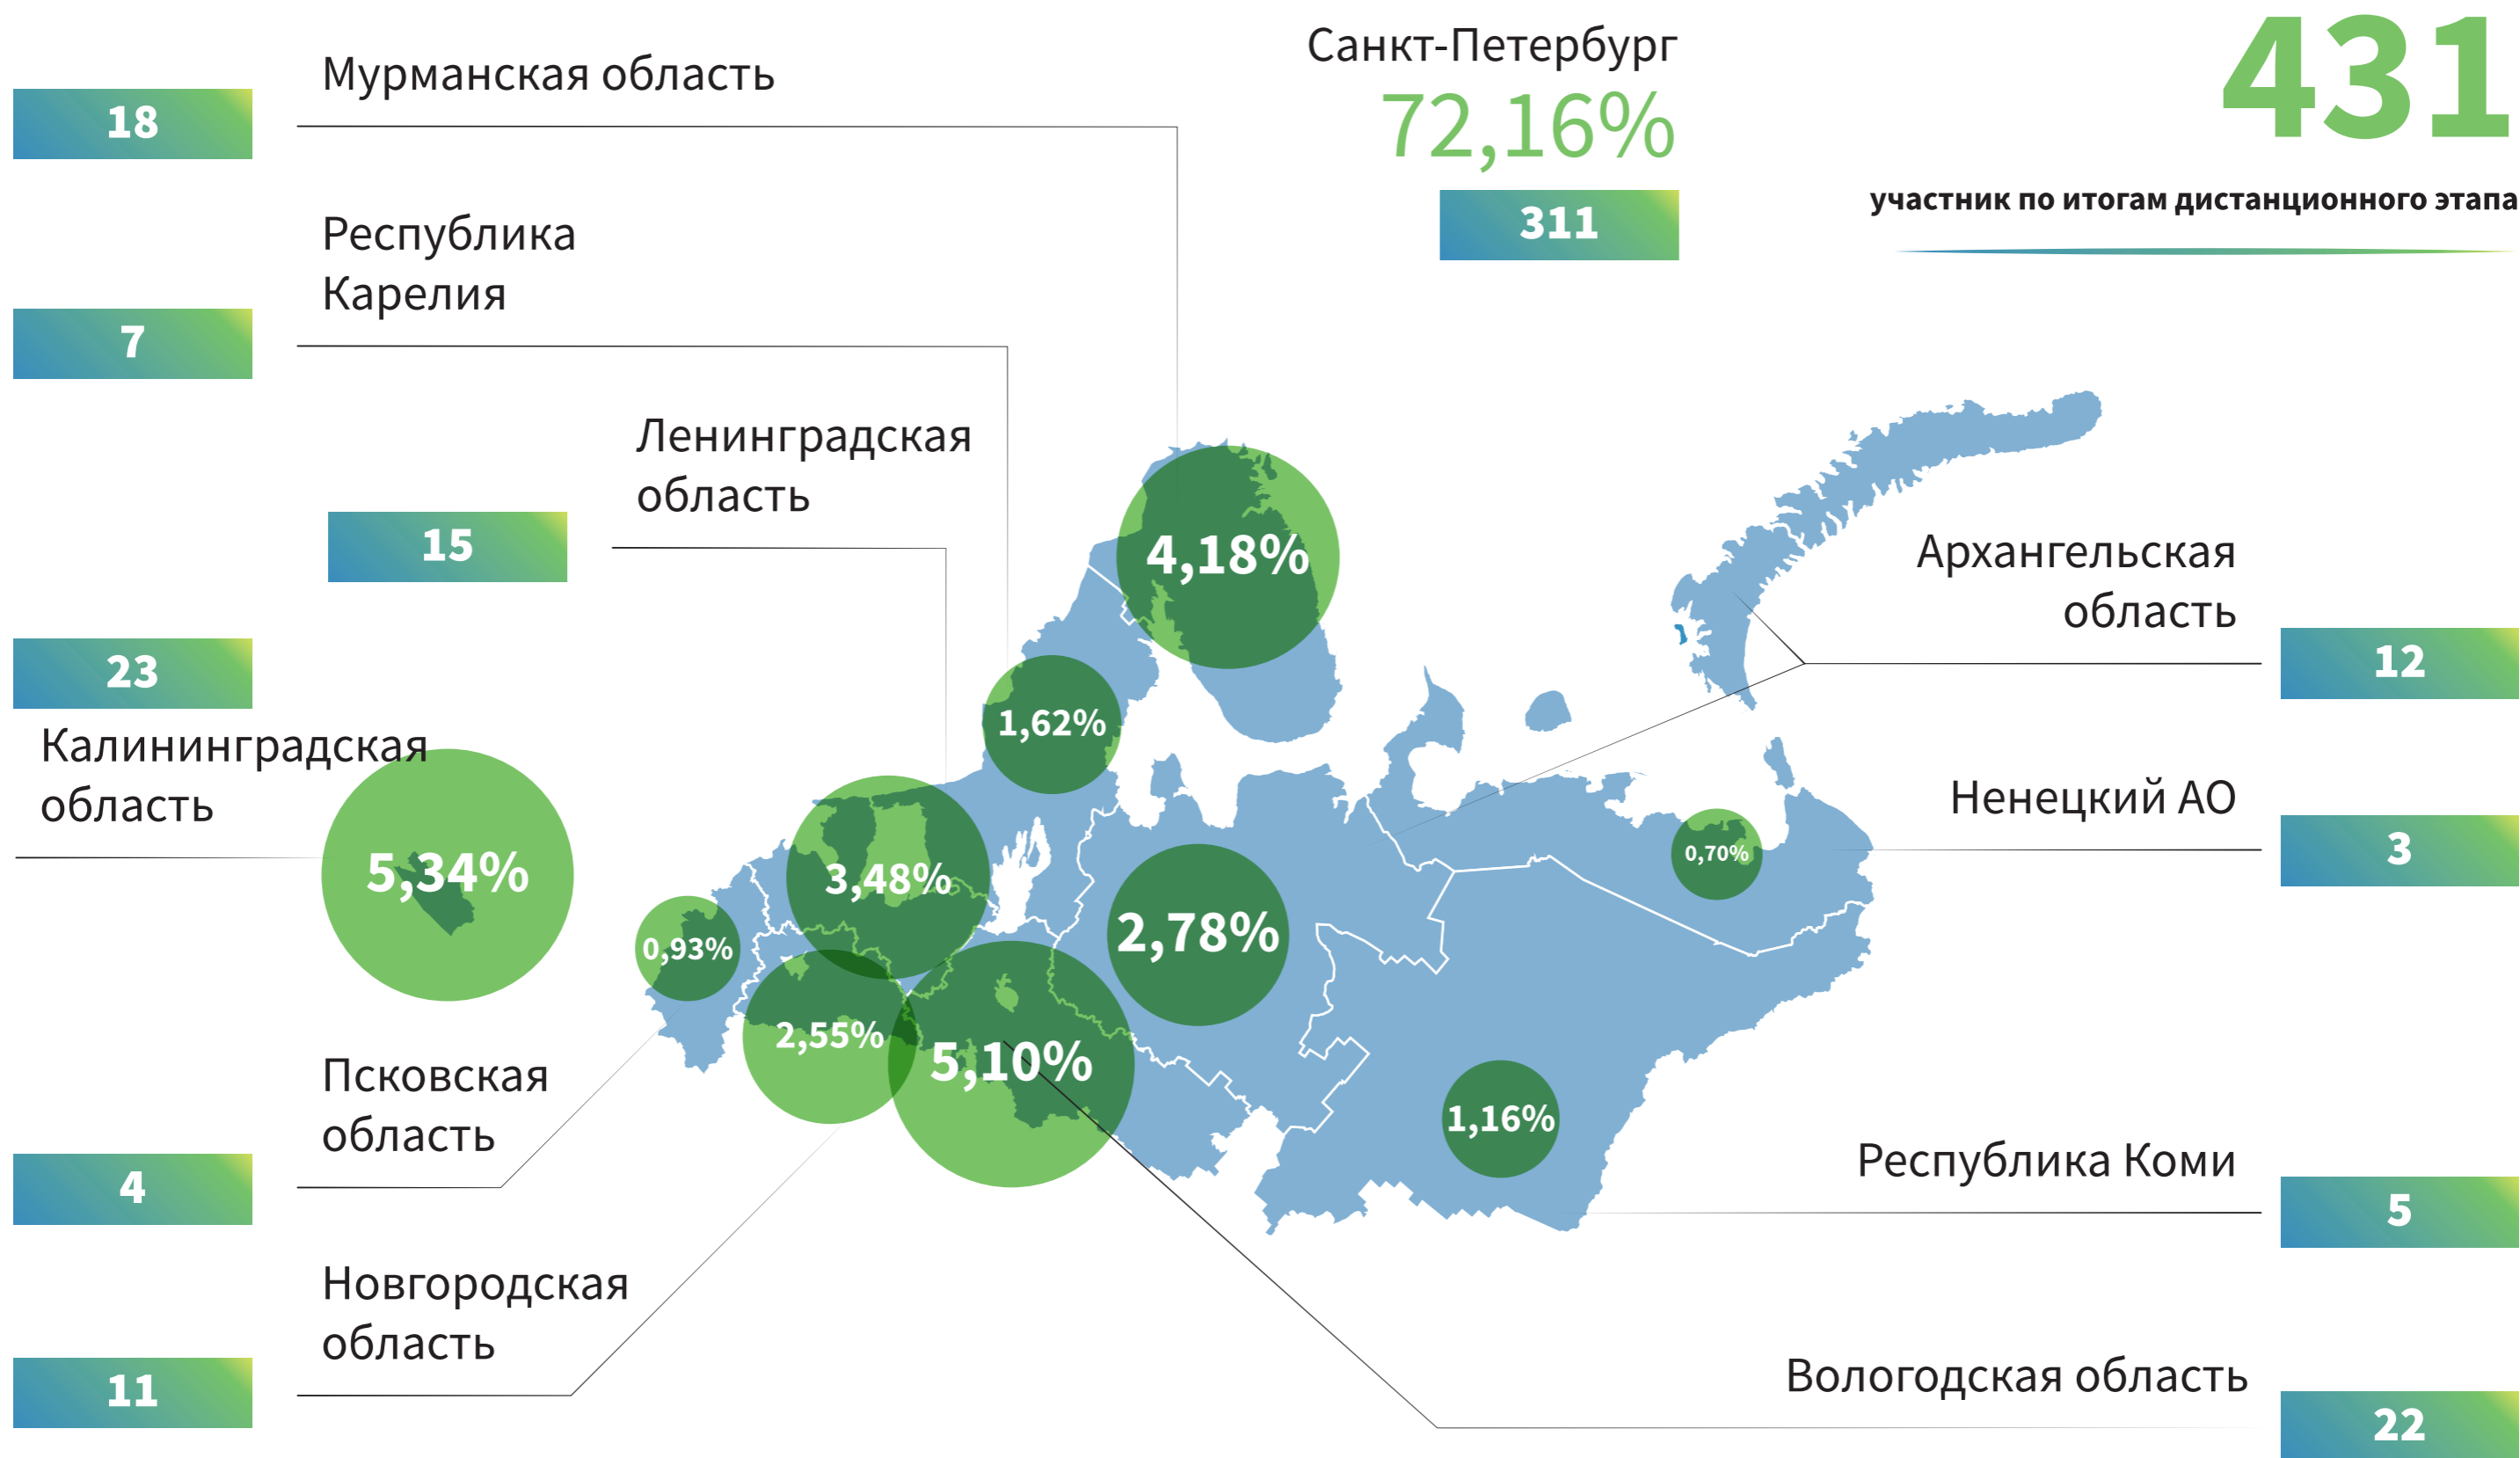

участников по итогам дистанционного этапа

ПОЛУФИНАЛИСТЫ ИЗ ПРИВОЛЖСКОГО ФЕДЕРАЛЬНОГО ОКРУГА

434

участника по итогам дистанционного этапа

ПОЛУФИНАЛИСТЫ ИЗ СЕВЕРО-ЗАПАДНОГО ФЕДЕРАЛЬНОГО ОКРУГА

ПОЛУФИНАЛИСТЫ ИЗ СЕВЕРО-КАВКАЗСКОГО ФЕДЕРАЛЬНОГО ОКРУГА

193

участника по итогам дистанционного этапа

ПОЛУФИНАЛИСТЫ ИЗ СИБИРСКОГО ФЕДЕРАЛЬНОГО ОКРУГА

326

участников по итогам дистанционного этапа

ПОЛУФИНАЛИСТЫ ИЗ УРАЛЬСКОГО ФЕДЕРАЛЬНОГО ОКРУГА

315

участников по итогам дистанционного этапа