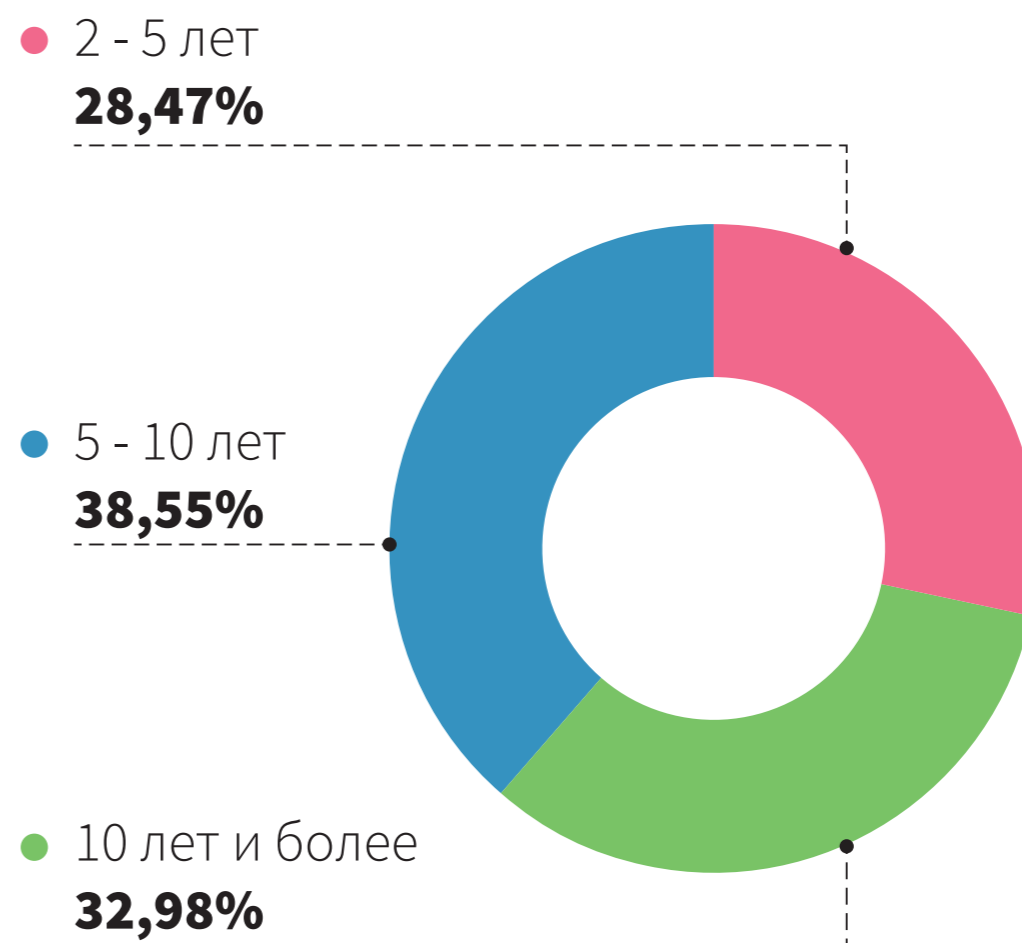

Два и более высших
образований **28,94%**

2018 - 2019 гг.

Высшее (специалитет, магистратура) **54%**

Высшее (бакалавриат) **4,86%**

Высшее образование и MBA **3,88%**

Среднее профессиональное **0,30%**

Незаконченное высшее **1,01%**

Кандидат наук **10,85%**

Доктор наук **0,71%**

Два и более высших
образований **24,39%**

ПОРТРЕТ ПОЛУФИНАЛИСТА. ОПЫТ УПРАВЛЕНИЯ

2017 - 2018 гг.

2018 - 2019 гг.

ПОРТРЕТ ПОЛУФИНАЛИСТА. УРОВЕНЬ МЕНЕДЖМЕНТА

2017 - 2018 гг.

Член правления **2,90%**

Акционер / собственник **7,80%**

Ведущий специалист **1,90%**

Глава организации **14,60%**

Линейное / функциональное
руководство **8,70%**

Руководство высшего
звена **36,90%**

Руководство среднего
звена **27,20%**