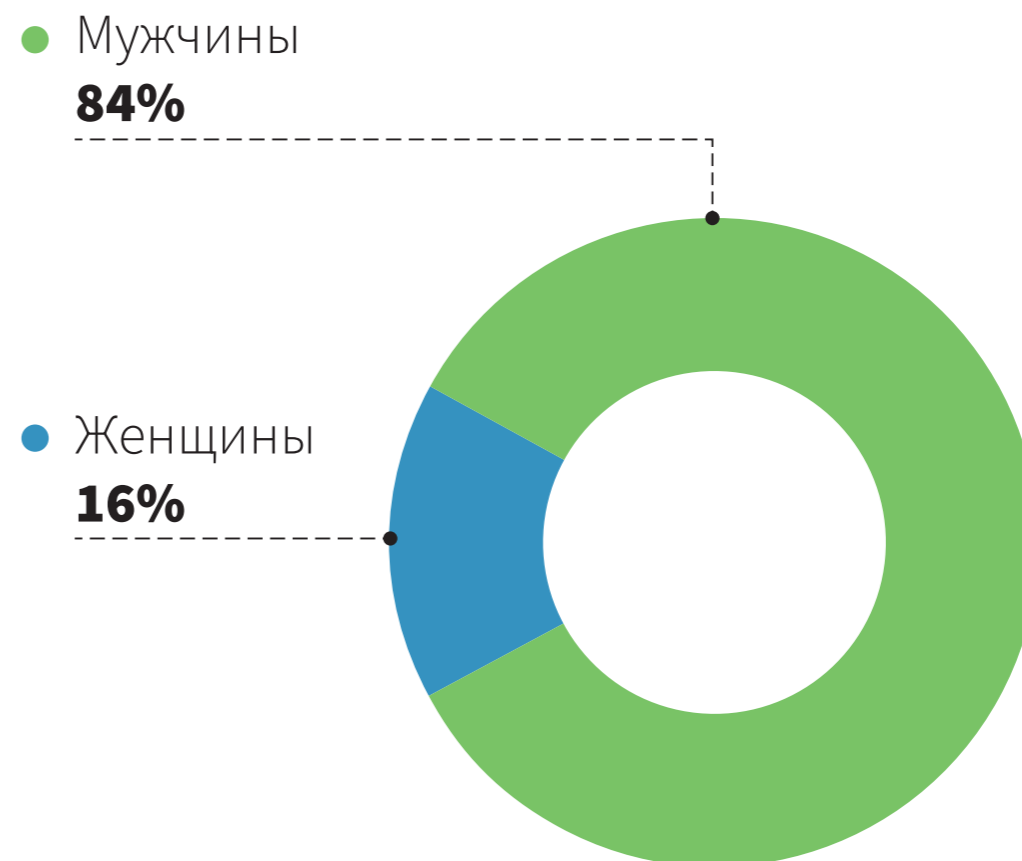

ТОП-10 РЕГИОНОВ ПО ЧИСЛУ ПОЛУФИНАЛИСТОВ НА 10 ТЫСЯЧ ЧЕЛОВЕК НАСЕЛЕНИЯ

Регион	Полуфиналистов на 10 000 населения
● Чукотский АО	1,22
● Москва	0,91
● Ненецкий АО	0,89
● Севастополь	0,87
● Санкт-Петербург	0,82
● Хабаровский край	0,77
● Ямало-Ненецкий АО	0,68
● Магаданская область	0,67
● Амурская область	0,61
● Камчатский край	0,59

ПОРТРЕТ ПОЛУФИНАЛИСТА. ВОЗРАСТ

2017 - 2018 гг.

2018 - 2019 гг.

ПОРТРЕТ ПОЛУФИНАЛИСТА. ПОЛ

2017 - 2018 гг.

2018 - 2019 гг.

ПОРТРЕТ ПОЛУФИНАЛИСТА. ОБРАЗОВАНИЕ

2017 - 2018 гг.

Высшее (специалитет, магистратура) **52,94%**

Высшее (бакалавриат) **3,87%**

Высшее образование и MBA **0,92%**

Среднее профессиональное **0,18%**

Незаконченное высшее **1,03%**

Кандидат наук **11,38%**

Доктор наук **0,74%**